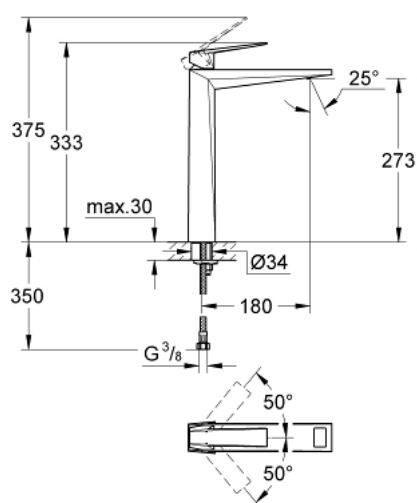

## 24 346 DC0 ALLURE BRILLIANT MITIGEUR MONOCOMMANDE 1/2" LAVABO TAILLE XL

### DESCRIPTION DU PRODUIT

- version rehaussée
- GROHE SilkMove cartouche en céramique 28 mm
- limiteur de température
- finition GROHE LongLife
- GROHE FastFixation installation rapide
- GROHE EcoJoy économie d'eau
- maximum flow rate (at 3 bar): 5 l/min
- bec avec mousseur intégré
- corps lisse
- flexibles de raccordement souples

### PIÈCES DE RECHANGE

- 1: Levier (Numéro de commande 46793DC0)
  - 2: Cartouche (Numéro de commande 46580000)
  - 3: Bague de fixation (Numéro de commande 46715000)
  - 4: conduite d'eau (Numéro de commande 46794DC0)
  - 5: Fixation M26x1,5 (Numéro de commande 46249000)
  - 6: Clef platte SW 46 mm à 6 pans (Numéro de commande 19017000)\*
- \* Accessoires en option