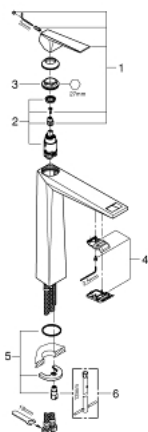

## 24 346 DC0 ALLURE BRILLIANT MITIGEUR MONOCOMMANDE 1/2" LAVABO TAILLE XL

### DESCRIPTION DU PRODUIT

- version rehaussée
- GROHE SilkMove cartouche en céramique 28 mm
- limiteur de température
- finition GROHE LongLife
- GROHE FastFixation installation rapide
- GROHE EcoJoy économie d'eau
- maximum flow rate (at 3 bar): 5 l/min
- bec avec mousseur intégré
- corps lisse
- flexibles de raccordement souples

### PIÈCES DE RECHANGE

- 1: Levier (Numéro de commande 46793DC0)
  - 2: Cartouche (Numéro de commande 46580000)
  - 3: Bague de fixation (Numéro de commande 46715000)
  - 4: conduite d'eau (Numéro de commande 46794DC0)
  - 5: Fixation M26x1,5 (Numéro de commande 46249000)
  - 6: Clef platte SW 46 mm à 6 pans (Numéro de commande 19017000)\*
- \* Accessoires en option