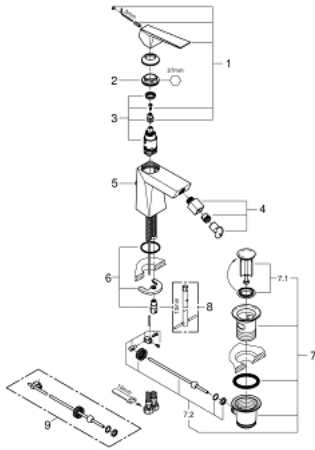

ALLURE BRILLIANT 24 347 000 خلاط البيديه المزود بمقبض فردي مقاس 1/2 بوصة

وصف المنتج

- قلب سيراميك GROHE SilkMove 28 مم
- محدّد درجة الحرارة
- طلاء كروم GROHE LongLife
- نظام التركيب GROHE QuickFix
- مرعي المياه بمفصل كروي
- مجموعة تصريف المياه بقياس 1 1/4 بوصة
- خرطوم توصيل مرنة

ALLURE BRILLIANT 24 347 000 خلاط البيديه المزود بمقبض فردي مقاس 1/2 بوصة

قطع الغيار:

1: مقبض (رقم الطلب: 46793000)

2: حلقة تركيب (رقم الطلب: 46715000)

3: خرطوشة (رقم الطلب: 46580000)

4: فوهة صباب بنقطة اتصال كروية (رقم الطلب: 46791000)

5: شداد (رقم الطلب: 46787000)

6: طقم تركيب ساق (رقم الطلب: 46249000)

7: مجموعة تصريف بقياس 1 1/4 بوصة (رقم الطلب: 28910000)

7.1: فيشه (رقم الطلب: 07182000)

7.2: عامود غير متمركز (رقم الطلب: 07052000)

8: مفتاح تحميل* (رقم الطلب: 19017000)