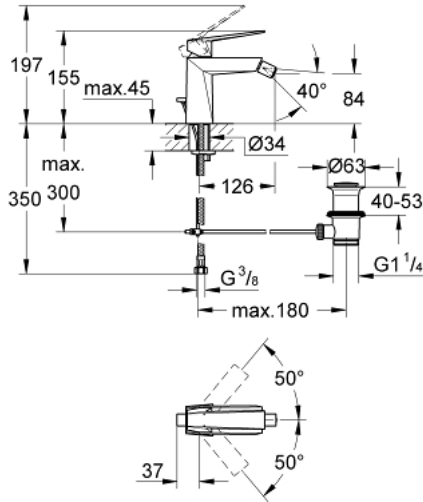

ALLURE BRILLIANT 24 347 000 خلاط البيديه المزود بمقبض فردي مقاس 1/2 بوصة

وصف المنتج

- قلب سيراميك GROHE SilkMove 28 مم
- محدّد درجة الحرارة
- طلاء كروم GROHE LongLife
- نظام التركيب GROHE QuickFix
- مرعي المياه بمفصل كروي
- مجموعة تصريف المياه بقياس 1 1/4 بوصة
- خرطوم توصيل مرنة

ALLURE BRILLIANT 24 347 000 خلاط البيديه المزود بمقبض فردي مقاس 1/2 بوصة

قطع الغيار:

1: مقبض (رقم الطلب: 46793000)

2: حلقة تركيب (رقم الطلب: 46715000)

3: خرطوشة (رقم الطلب: 46580000)

4: فوهة صباب بنقطة اتصال كروية (رقم الطلب: 46791000)

5: شداد (رقم الطلب: 46787000)

6: طقم تركيب ساق (رقم الطلب: 46249000)

7: مجموعة تصريف بقياس 1 1/4 بوصة (رقم الطلب: 28910000)

7.1: فيشه (رقم الطلب: 07182000)

7.2: عامود غير متمركز (رقم الطلب: 07052000)

8: مفتاح تحميل* (رقم الطلب: 19017000)