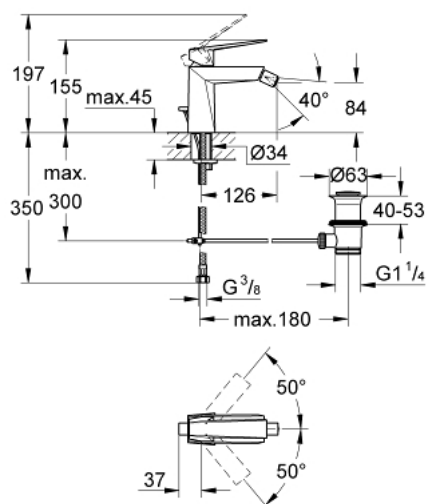

### DESCRIPTION DU PRODUIT

- GROHE SilkMove cartouche en céramique 28 mm
- limiteur de température
- GROHE LongLife finition durable
- GROHE FastFixation installation rapide
- mousseur à rotule
- tirette et garniture de vidage 1 1/4"
- flexibles de raccordement souples

### PIÈCES DE RECHANGE

- 1: Levier (Numéro de commande 46793000)
  - 2: Bague de fixation (Numéro de commande 46715000)
  - 3: Cartouche (Numéro de commande 46580000)
  - 4: Mousseur à rotule (Numéro de commande 46791000)
  - 5: Coulisse filetée (Numéro de commande 46787000)
  - 6: Fixation M26x1,5 (Numéro de commande 46249000)
  - 7: Garniture de vidage 1 1/4" (Numéro de commande 28910000)
  - 7.1: Clapet de vidage (Numéro de commande 07182000)
  - 7.2: Tige et rotule de vidage (Numéro de commande 07052000)
  - 8: Clef platte SW 46 mm à 6 pans (Numéro de commande 19017000)\*
  - 9: Tige et rotule de vidage (Numéro de commande 07341000)\*
- \* Accessoires en option