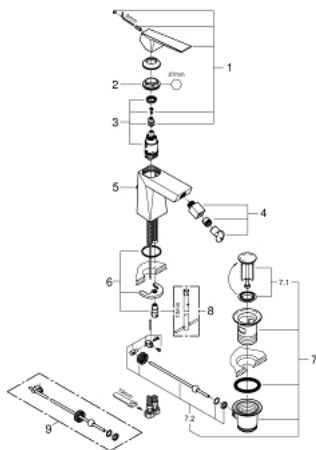

## 24 347 000 ALLURE BRILLIANT MITIGEUR MONOCOMMANDE 1/2" BIDET

### DESCRIPTION DU PRODUIT

- GROHE SilkMove cartouche en céramique 28 mm
- limiteur de température
- GROHE LongLife finition durable
- GROHE FastFixation installation rapide
- mousseur à rotule
- tirette et garniture de vidage 1 1/4"
- flexibles de raccordement souples

### PIÈCES DE RECHANGE

- 1: Levier (Numéro de commande 46793000)
  - 2: Bague de fixation (Numéro de commande 46715000)
  - 3: Cartouche (Numéro de commande 46580000)
  - 4: Mousseur à rotule (Numéro de commande 46791000)
  - 5: Coulisse filetée (Numéro de commande 46787000)
  - 6: Fixation M26x1,5 (Numéro de commande 46249000)
  - 7: Garniture de vidage 1 1/4" (Numéro de commande 28910000)
  - 7.1: Clapet de vidage (Numéro de commande 07182000)
  - 7.2: Tige et rotule de vidage (Numéro de commande 07052000)
  - 8: Clef platte SW 46 mm à 6 pans (Numéro de commande 19017000)\*
  - 9: Tige et rotule de vidage (Numéro de commande 07341000)\*
- \* Accessoires en option