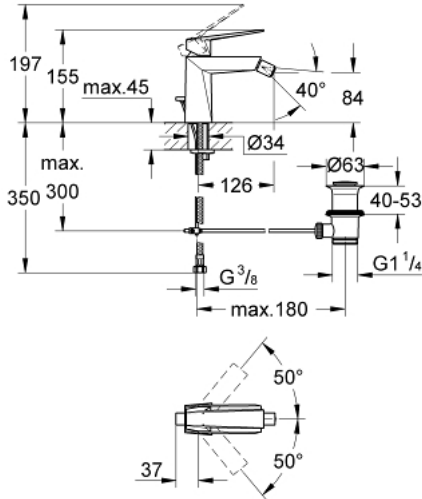

ALLURE BRILLIANT 24 347 ALO خلاط البيديه المزود بمقبض فردي مقاس 1/2 بوصة

وصف المنتج

- قلب سيراميك GROHE SilkMove 28 مم
- محدّد درجة الحرارة
- طلاء GROHE LongLife
- نظام التركيب GROHE QuickFix
- مرغي المياه بمفصل كروي
- مجموعة تصريف المياه بقياس 1 1/4 بوصة
- خرطوم توصيل مرنة

ALLURE BRILLIANT 24 347 ALO خلاط البيديه المزود بمقبض فردي مقاس 1/2 بوصة

قطع الغيار:

1: مقبض (46793ALO رقم الطلب:-)

2: حلقة تركيب (46715000 رقم الطلب:-)

3: خرطوشة (46580000 رقم الطلب:-)

4: فوهة صباب بنقطة اتصال كروية (46791ALO رقم الطلب:-)

5: شداد (46787ALO رقم الطلب:-)

6: طقم تركيب ساق (46249000 رقم الطلب:-)

7: مجموعة تصريف بقياس 1 1/4 بوصة (28910ALO رقم الطلب:-)

7.1: فيشه (07182ALO رقم الطلب:-)

7.2: عامود غير متمركز (07052000 رقم الطلب:-)