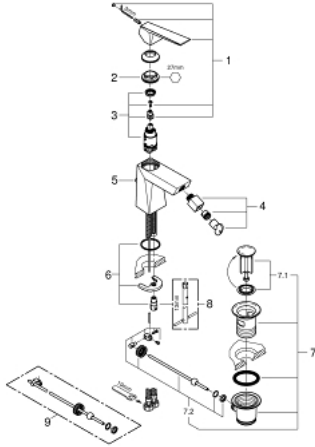

ALLURE BRILLIANT 24 347 ALO خلاط البيديه المزود بمقبض فردي مقاس 1/2 بوصة

وصف المنتج

- قلب سيراميك GROHE SilkMove 28 مم
- محدّد درجة الحرارة
- طلاء GROHE LongLife
- نظام التركيب GROHE QuickFix
- مرغي المياه بمفصل كروي
- مجموعة تصريف المياه بقياس 1 1/4 بوصة
- خرطوم توصيل مرنة

ALLURE BRILLIANT 24 347 ALO خلاط البيديه المزود بمقبض فردي مقاس 1/2 بوصة

قطع الغيار:

1: مقبض (46793ALO رقم الطلب:-)

2: حلقة تركيب (46715000 رقم الطلب:-)

3: خرطوشة (46580000 رقم الطلب:-)

4: فوهة صباب بنقطة اتصال كروية (46791ALO رقم الطلب:-)

5: شداد (46787ALO رقم الطلب:-)

6: طقم تركيب ساق (46249000 رقم الطلب:-)

7: مجموعة تصريف بقياس 1 1/4 بوصة (28910ALO رقم الطلب:-)

7.1: فيشه (07182ALO رقم الطلب:-)

7.2: عامود غير متمركز (07052000 رقم الطلب:-)