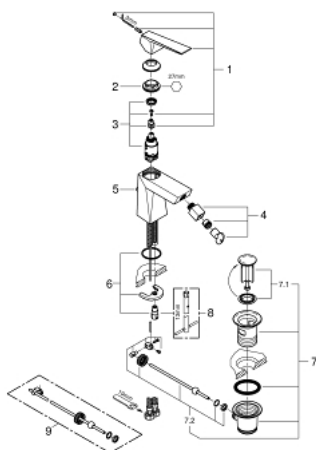

24 347 AL0 ALLURE BRILLIANT MITIGEUR MONOCOMMANDE 1/2" BIDET

DESCRIPTION DU PRODUIT

- GROHE SilkMove cartouche en céramique 28 mm
- limiteur de température
- finition GROHE LongLife
- GROHE FastFixation installation rapide
- mousseur à rotule
- tirette et garniture de vidage 1 1/4"
- flexibles de raccordement souples

24 347 AL0 ALLURE BRILLIANT MITIGEUR MONOCOMMANDE 1/2" BIDET

PIÈCES DE RECHANGE

- 1: Levier (Numéro de commande 46793AL0)
 - 2: Bague de fixation (Numéro de commande 46715000)
 - 3: Cartouche (Numéro de commande 46580000)
 - 4: Mousseur à rotule (Numéro de commande 46791AL0)
 - 5: Coulisse filetée (Numéro de commande 46787AL0)
 - 6: Fixation M26x1,5 (Numéro de commande 46249000)
 - 7: Garniture de vidage 1 1/4" (Numéro de commande 28910AL0)
 - 7.1: Clapet de vidage (Numéro de commande 07182AL0)
 - 7.2: Tige et rotule de vidage (Numéro de commande 07052000)
 - 8: Clef platte SW 46 mm à 6 pans (Numéro de commande 19017000)*
 - 9: Tige et rotule de vidage (Numéro de commande 07341000)*
- * Accessoires en option