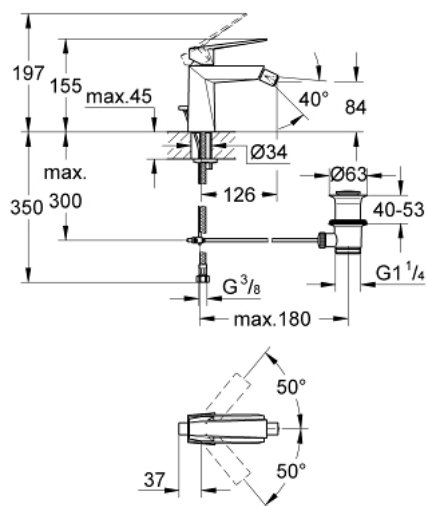

24 347 AL0 ALLURE BRILLIANT MITIGEUR MONOCOMMANDE 1/2" BIDET

DESCRIPTION DU PRODUIT

- GROHE SilkMove cartouche en céramique 28 mm
- limiteur de température
- finition GROHE LongLife
- GROHE FastFixation installation rapide
- mousseur à rotule
- tirette et garniture de vidage 1 1/4"
- flexibles de raccordement souples

24 347 AL0 ALLURE BRILLIANT MITIGEUR MONOCOMMANDE 1/2" BIDET

PIÈCES DE RECHANGE

- 1: Levier (Numéro de commande 46793AL0)
 - 2: Bague de fixation (Numéro de commande 46715000)
 - 3: Cartouche (Numéro de commande 46580000)
 - 4: Mousseur à rotule (Numéro de commande 46791AL0)
 - 5: Coulisse filetée (Numéro de commande 46787AL0)
 - 6: Fixation M26x1,5 (Numéro de commande 46249000)
 - 7: Garniture de vidage 1 1/4" (Numéro de commande 28910AL0)
 - 7.1: Clapet de vidage (Numéro de commande 07182AL0)
 - 7.2: Tige et rotule de vidage (Numéro de commande 07052000)
 - 8: Clef platte SW 46 mm à 6 pans (Numéro de commande 19017000)*
 - 9: Tige et rotule de vidage (Numéro de commande 07341000)*
- * Accessoires en option