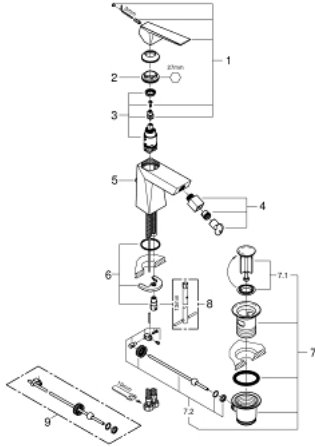

## ALLURE BRILLIANT 24 347 DC0 خلاط البيديه المزود بمقبض فردي مقاس 1/2 بوصة

### وصف المنتج

- قلب سيراميك GROHE SilkMove 28 مم
- محدّد درجة الحرارة
- طلاء GROHE LongLife
- نظام التركيب GROHE QuickFix
- مرعي المياه بمفصل كروي
- مجموعة تصريف المياه بقياس 1 1/4 بوصة
- خراطيم توصيل مرنة

ALLURE BRILLIANT 24 347 DC0 خلاط البيديه المزود بمقبض فردي مقاس 1/2 بوصة

قطع الغيار:

1: مقبض (46793DC0 رقم الطلب:-)

2: حلقة تركيب (46715000 رقم الطلب:-)

3: خرطوشة (46580000 رقم الطلب:-)

4: فوهة صباب بنقطة اتصال كروية (46791DC0 رقم الطلب:-)

5: شداد (46787DC0 رقم الطلب:-)

6: طقم تركيب ساق (46249000 رقم الطلب:-)

7: مجموعة تصريف بقياس 1 1/4 بوصة (28910DC0 رقم الطلب:-)

7.1: فيشه (07182DC0 رقم الطلب:-)

7.2: عامود غير متمركز (07052000 رقم الطلب:-)