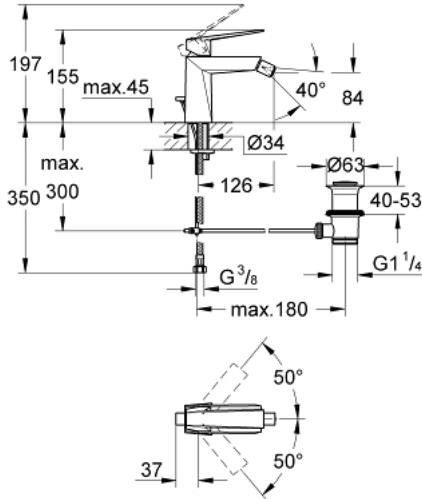

## ALLURE BRILLIANT 24 347 DC0 خلاط البيديه المزود بمقبض فردي مقاس 1/2 بوصة

### وصف المنتج

- قلب سيراميك GROHE SilkMove 28 مم
- محدّد درجة الحرارة
- طلاء GROHE LongLife
- نظام التركيب GROHE QuickFix
- مرعي المياه بمفصل كروي
- مجموعة تصريف المياه بقياس 1 1/4 بوصة
- خراطيم توصيل مرنة

ALLURE BRILLIANT 24 347 DC0 خلاط البيديه المزود بمقبض فردي مقاس 1/2 بوصة

قطع الغيار:

1: مقبض (46793DC0 رقم الطلب:-)

2: حلقة تركيب (46715000 رقم الطلب:-)

3: خرطوشة (46580000 رقم الطلب:-)

4: فوهة صباب بنقطة اتصال كروية (46791DC0 رقم الطلب:-)

5: شداد (46787DC0 رقم الطلب:-)

6: طقم تركيب ساق (46249000 رقم الطلب:-)

7: مجموعة تصريف بقياس 1 1/4 بوصة (28910DC0 رقم الطلب:-)

7.1: فيشه (07182DC0 رقم الطلب:-)

7.2: عامود غير متمركز (07052000 رقم الطلب:-)