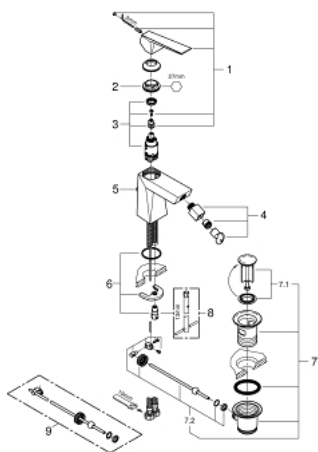

## 24 347 DC0 ALLURE BRILLIANT MITIGEUR MONOCOMMANDE 1/2" BIDET

### DESCRIPTION DU PRODUIT

- GROHE SilkMove cartouche en céramique 28 mm
- limiteur de température
- finition GROHE LongLife
- GROHE FastFixation installation rapide
- mousseur à rotule
- tirette et garniture de vidage 1 1/4"
- flexibles de raccordement souples

### PIÈCES DE RECHANGE

- 1: Levier (Numéro de commande 46793DC0)
  - 2: Bague de fixation (Numéro de commande 46715000)
  - 3: Cartouche (Numéro de commande 46580000)
  - 4: Mousseur à rotule (Numéro de commande 46791DC0)
  - 5: Coulisse filetée (Numéro de commande 46787DC0)
  - 6: Fixation M26x1,5 (Numéro de commande 46249000)
  - 7: Garniture de vidage 1 1/4" (Numéro de commande 28910DC0)
  - 7.1: Clapet de vidage (Numéro de commande 07182DC0)
  - 7.2: Tige et rotule de vidage (Numéro de commande 07052000)
  - 8: Clef platte SW 46 mm à 6 pans (Numéro de commande 19017000)\*
  - 9: Tige et rotule de vidage (Numéro de commande 07341000)\*
- \* Accessoires en option