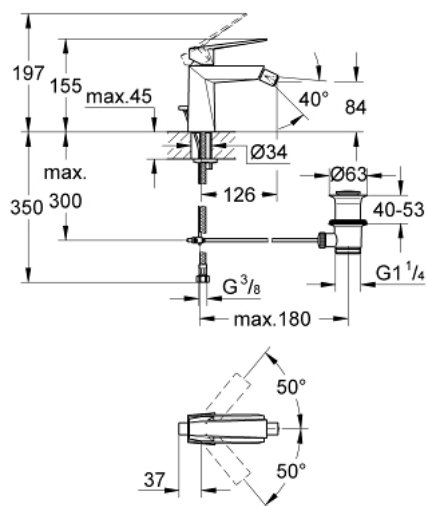

## 24 347 DC0 ALLURE BRILLIANT MITIGEUR MONOCOMMANDE 1/2" BIDET

### DESCRIPTION DU PRODUIT

- GROHE SilkMove cartouche en céramique 28 mm
- limiteur de température
- finition GROHE LongLife
- GROHE FastFixation installation rapide
- mousseur à rotule
- tirette et garniture de vidage 1 1/4"
- flexibles de raccordement souples

### PIÈCES DE RECHANGE

- 1: Levier (Numéro de commande 46793DC0)
  - 2: Bague de fixation (Numéro de commande 46715000)
  - 3: Cartouche (Numéro de commande 46580000)
  - 4: Mousseur à rotule (Numéro de commande 46791DC0)
  - 5: Coulisse filetée (Numéro de commande 46787DC0)
  - 6: Fixation M26x1,5 (Numéro de commande 46249000)
  - 7: Garniture de vidage 1 1/4" (Numéro de commande 28910DC0)
  - 7.1: Clapet de vidage (Numéro de commande 07182DC0)
  - 7.2: Tige et rotule de vidage (Numéro de commande 07052000)
  - 8: Clef platte SW 46 mm à 6 pans (Numéro de commande 19017000)\*
  - 9: Tige et rotule de vidage (Numéro de commande 07341000)\*
- \* Accessoires en option