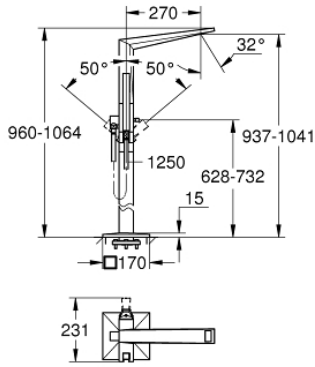

ALLURE BRILLIANT 24 348 000 خلاط بانيو بمقبض فردي مقاس 1/2 بوصة، مثبت على الأرض

وصف المنتج

45 984 •

• قلب سيراميك GROHE SilkMove 46 مم

• طلاء كروم GROHE LongLife

• محول آلي: حمام/دش

• صنوبر بمرغي مياه مدمج

• بروز 270 مم

• صمام لارجعي مدمج في منفذ الدش بقياس 1/2 بوصة

• بحامل دش

• hand shower Rainshower Aqua Cube Stick

• خرطوم الدش المعدني 1250 مم

• محمي من التدفق العكسي

ALLURE BRILLIANT 24 348 000 خلاط بانيو بمقبض فردي مقاس 1/2 بوصة، مثبت على الأرض

قطع الغيار:

1: سباق (رقم الطلب: 46803000)

2: مقبض (رقم الطلب: 46804000)

3: خرطوشة (رقم الطلب: 46048000)

4: مقبض محول (رقم الطلب: 46805000)

5: محول (رقم الطلب: 65655000)

6: صمام مانع للإرجاع (رقم الطلب: 08565000)