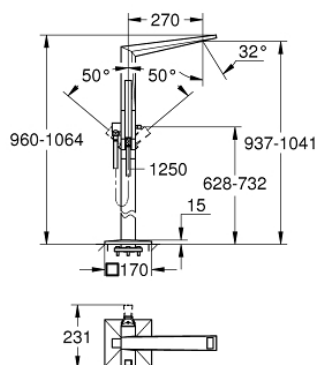

## 24 348 000 ALLURE BRILLIANT MITIGEUR MONOCOMMANDE BAIN/DOUCHE 1/2", MONTAGE AU SOL

### DESCRIPTION DU PRODUIT

- à associer avec 29 086 000 / 45 984 001
- GROHE SilkMove cartouche en céramique 46 mm
- GROHE LongLife finition durable
- inverseur automatique bain/douche
- bec avec mousseur intégré
- saillie 270 mm
- clapet anti-retour intégré dans le départ de douche 1/2"
- avec support de douchette
- douchette Rainshower Aqua Cube Stick
- flexible métallique 1250 mm
- protégé contre le retour d'eau

### PIÈCES DE RECHANGE

- 1: conduite d'eau (Numéro de commande 46803000)
- 2: Levier (Numéro de commande 46804000)
- 3: Cartouche (Numéro de commande 46048000)
- 4: Bouton d'inverseur (Numéro de commande 46805000)
- 5: Mécanisme d'inverseur (Numéro de commande 65655000)
- 6: Clapet anti-retour (Numéro de commande 08565000)
- 7: Filtre (Numéro de commande 0700200M)