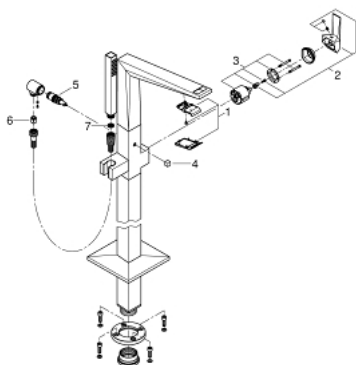

## 24 348 000 ALLURE BRILLIANT MITIGEUR MONOCOMMANDE BAIN/DOUCHE 1/2", MONTAGE AU SOL

### DESCRIPTION DU PRODUIT

- à associer avec 29 086 000 / 45 984 001
- GROHE SilkMove cartouche en céramique 46 mm
- GROHE LongLife finition durable
- inverseur automatique bain/douche
- bec avec mousseur intégré
- saillie 270 mm
- clapet anti-retour intégré dans le départ de douche 1/2"
- avec support de douchette
- douchette Rainshower Aqua Cube Stick
- flexible métallique 1250 mm
- protégé contre le retour d'eau

### PIÈCES DE RECHANGE

- 1: conduite d'eau (Numéro de commande 46803000)
- 2: Levier (Numéro de commande 46804000)
- 3: Cartouche (Numéro de commande 46048000)
- 4: Bouton d'inverseur (Numéro de commande 46805000)
- 5: Mécanisme d'inverseur (Numéro de commande 65655000)
- 6: Clapet anti-retour (Numéro de commande 08565000)
- 7: Filtre (Numéro de commande 0700200M)