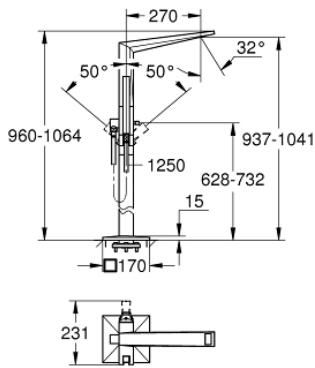

ALLURE BRILLIANT 24 348 001 خلاط بانيو بمقبض فردي مقاس 1/2 بوصة، مثبت على الأرض

وصف المنتج

45 984 •

• من دون طقم تركيب

• قلب سيراميك GROHE SilkMove 46 مم

• طلاء كروم GROHE LongLife

• محول آلي: حمام/دش

• صنوبر بمرغي مياه مدمج

• hand shower Rainshower Aqua Cube Stick 6.5 l/min

• خرطوم الدش Silverflex 1250 ملم

• بروز 270 مم

• صمام لارجي مدمج في منفذ الدش بقياس 1/2 بوصة

• بحامل دش

• محمي من التدفق العكسي

ALLURE BRILLIANT 24 348 001 خلاط بانيو بمقبض فردي مقاس 1/2 بوصة، مثبت على الأرض

قطع الغيار:

1: سباق (رقم الطلب: 46803000)

2: مقبض (رقم الطلب: 46804000)

3: خرطوشة (رقم الطلب: 46048000)

4: مقبض محول (رقم الطلب: 46805000)

5: محول (رقم الطلب: 65655000)

6: صمام مانع للإرجاع (رقم الطلب: 08565000)