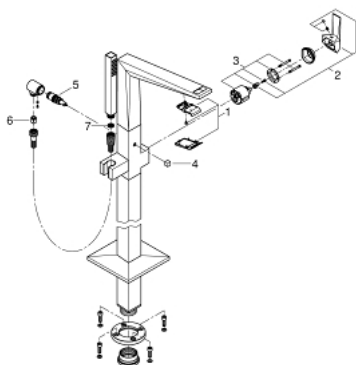

24 348 001 ALLURE BRILLIANT MITIGEUR MONOCOMMANDE BAIN/DOUCHE 1/2", MONTAGE AU SOL

DESCRIPTION DU PRODUIT

- à associer avec 29 086 000 / 45 984 001
- livré sans platine support
- GROHE SilkMove cartouche en céramique 46 mm
- GROHE LongLife finition durable
- inverseur automatique bain/douche
- bec avec mousseur intégré
- hand shower Rainshower Aqua Cube Stick 6.5 l/min
- flexible Silverflex 1250 mm
- saillie 270 mm
- clapet anti-retour intégré dans le départ de douche 1/2"
- avec support de douchette
- protégé contre le retour d'eau

24 348 001 ALLURE BRILLIANT MITIGEUR MONOCOMMANDE BAIN/DOUCHE 1/2", MONTAGE AU SOL

PIÈCES DE RECHANGE

- 1: conduite d'eau (Numéro de commande 46803000)
- 2: Levier (Numéro de commande 46804000)
- 3: Cartouche (Numéro de commande 46048000)
- 4: Bouton d'inverseur (Numéro de commande 46805000)
- 5: Mécanisme d'inverseur (Numéro de commande 65655000)
- 6: Clapet anti-retour (Numéro de commande 08565000)
- 7: Filtre (Numéro de commande 0700200M)