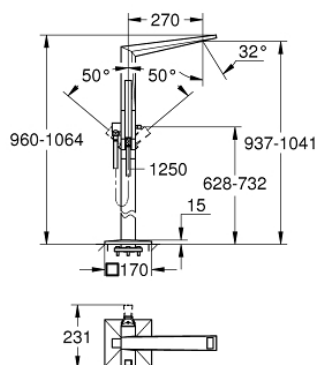

24 348 001 ALLURE BRILLIANT MITIGEUR MONOCOMMANDE BAIN/DOUCHE 1/2", MONTAGE AU SOL

DESCRIPTION DU PRODUIT

- à associer avec 29 086 000 / 45 984 001
- livré sans platine support
- GROHE SilkMove cartouche en céramique 46 mm
- GROHE LongLife finition durable
- inverseur automatique bain/douche
- bec avec mousseur intégré
- hand shower Rainshower Aqua Cube Stick 6.5 l/min
- flexible Silverflex 1250 mm
- saillie 270 mm
- clapet anti-retour intégré dans le départ de douche 1/2"
- avec support de douchette
- protégé contre le retour d'eau

24 348 001 ALLURE BRILLIANT MITIGEUR MONOCOMMANDE BAIN/DOUCHE 1/2", MONTAGE AU SOL

PIÈCES DE RECHANGE

- 1: conduite d'eau (Numéro de commande 46803000)
- 2: Levier (Numéro de commande 46804000)
- 3: Cartouche (Numéro de commande 46048000)
- 4: Bouton d'inverseur (Numéro de commande 46805000)
- 5: Mécanisme d'inverseur (Numéro de commande 65655000)
- 6: Clapet anti-retour (Numéro de commande 08565000)
- 7: Filtre (Numéro de commande 0700200M)