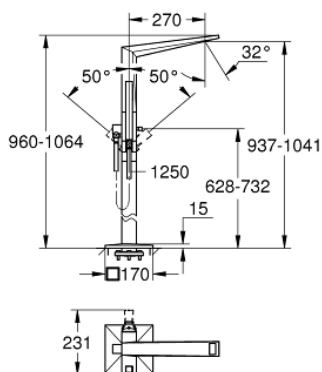

24 348 AL0 ALLURE BRILLIANT MITIGEUR MONOCOMMANDE BAIN/DOUCHE 1/2", MONTAGE AU SOL

DESCRIPTION DU PRODUIT

- à associer avec 29 086 000 / 45 984 001
- livré sans platine support
- GROHE SilkMove cartouche en céramique 46 mm
- finition GROHE LongLife
- inverseur automatique bain/douche
- bec avec mousseur intégré
- saillie 270 mm
- clapet anti-retour intégré dans le départ de douche 1/2"
- avec support de douchette
- douchette Rainshower Aqua Cube Stick
- flexible métallique 1250 mm
- protégé contre le retour d'eau

24 348 AL0 ALLURE BRILLIANT MITIGEUR MONOCOMMANDE BAIN/DOUCHE 1/2", MONTAGE AU SOL

PIÈCES DE RECHANGE

- 1: conduite d'eau (Numéro de commande 46803AL0)
- 2: Levier (Numéro de commande 46804AL0)
- 3: Cartouche (Numéro de commande 46048000)
- 4: Bouton d'inverseur (Numéro de commande 46805AL0)
- 5: Mécanisme d'inverseur (Numéro de commande 65655AL0)
- 6: Clapet anti-retour (Numéro de commande 08565000)
- 7: Filtre (Numéro de commande 0700200M)