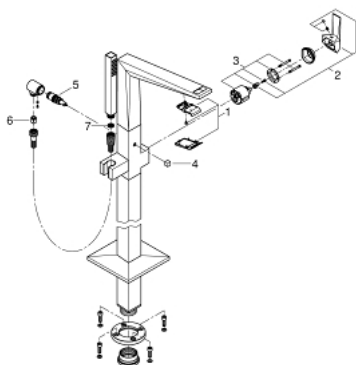

24 348 AL0 ALLURE BRILLIANT MITIGEUR MONOCOMMANDE BAIN/DOUCHE 1/2", MONTAGE AU SOL

DESCRIPTION DU PRODUIT

- à associer avec 29 086 000 / 45 984 001
- livré sans platine support
- GROHE SilkMove cartouche en céramique 46 mm
- finition GROHE LongLife
- inverseur automatique bain/douche
- bec avec mousseur intégré
- saillie 270 mm
- clapet anti-retour intégré dans le départ de douche 1/2"
- avec support de douchette
- douchette Rainshower Aqua Cube Stick
- flexible métallique 1250 mm
- protégé contre le retour d'eau

24 348 AL0 ALLURE BRILLIANT MITIGEUR MONOCOMMANDE BAIN/DOUCHE 1/2", MONTAGE AU SOL

PIÈCES DE RECHANGE

- 1: conduite d'eau (Numéro de commande 46803AL0)
- 2: Levier (Numéro de commande 46804AL0)
- 3: Cartouche (Numéro de commande 46048000)
- 4: Bouton d'inverseur (Numéro de commande 46805AL0)
- 5: Mécanisme d'inverseur (Numéro de commande 65655AL0)
- 6: Clapet anti-retour (Numéro de commande 08565000)
- 7: Filtre (Numéro de commande 0700200M)