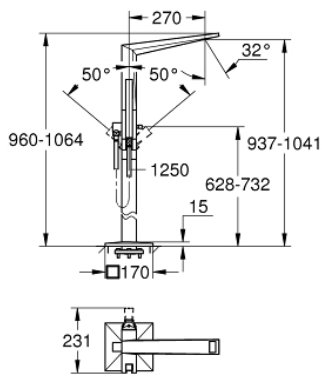

ALLURE BRILLIANT 24 348 DC0 خلاط بانيو بمقبض فردي مقاس 1/2 بوصة، مثبت على الأرض

وصف المنتج

45 984 •

• من دون طقم تركيب

• قلب سيراميك GROHE SilkMove 46 مم

• طلاء GROHE LongLife

• محول آلي: حمام/دش

• صنوبر بمرغى مياه مدمج

• بروز 270 مم

• صمام لارجعي مدمج في منفذ الدش بقياس 1/2 بوصة

• بحامل دش

• hand shower Rainshower Aqua Cube Stick

• خرطوم الدش المعدني 1250 مم

• محمي من التدفق العكسي

ALLURE BRILLIANT 24 348 DC0 خلاط بانيو بمقبض فردي مقاس 1/2 بوصة، مثبت على الأرض

قطع الغيار:

1: سباق (46803DC0 رقم الطلب:-)

2: مقبض (46804DC0 رقم الطلب:-)

3: خرطوشة (46048000 رقم الطلب:-)

4: مقبض محول (46805DC0 رقم الطلب:-)

5: محول (65655DC0 رقم الطلب:-)

6: صمام مانع للإرجاع (08565000 رقم الطلب:-)