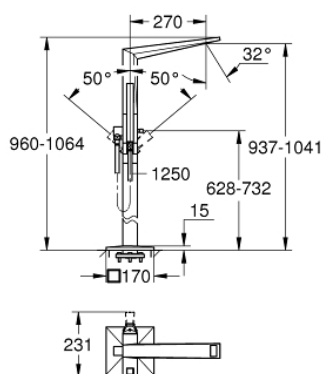

24 348 DC0 ALLURE BRILLIANT MITIGEUR MONOCOMMANDE BAIN/DOUCHE 1/2", MONTAGE AU SOL

DESCRIPTION DU PRODUIT

- à associer avec 29 086 000 / 45 984 001
- livré sans platine support
- GROHE SilkMove cartouche en céramique 46 mm
- finition GROHE LongLife
- inverseur automatique bain/douche
- bec avec mousseur intégré
- saillie 270 mm
- clapet anti-retour intégré dans le départ de douche 1/2"
- avec support de douchette
- douchette Rainshower Aqua Cube Stick
- flexible métallique 1250 mm
- protégé contre le retour d'eau

24 348 DC0 ALLURE BRILLIANT MITIGEUR MONOCOMMANDE BAIN/DOUCHE 1/2", MONTAGE AU SOL

PIÈCES DE RECHANGE

- 1: conduite d'eau (Numéro de commande 46803DC0)
- 2: Levier (Numéro de commande 46804DC0)
- 3: Cartouche (Numéro de commande 46048000)
- 4: Bouton d'inverseur (Numéro de commande 46805DC0)
- 5: Mécanisme d'inverseur (Numéro de commande 65655DC0)
- 6: Clapet anti-retour (Numéro de commande 08565000)
- 7: Filtre (Numéro de commande 0700200M)