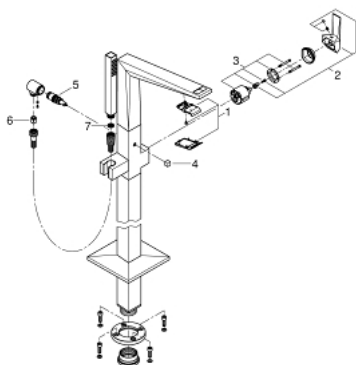

24 348 DC0 ALLURE BRILLIANT MITIGEUR MONOCOMMANDE BAIN/DOUCHE 1/2", MONTAGE AU SOL

DESCRIPTION DU PRODUIT

- à associer avec 29 086 000 / 45 984 001
- livré sans platine support
- GROHE SilkMove cartouche en céramique 46 mm
- finition GROHE LongLife
- inverseur automatique bain/douche
- bec avec mousseur intégré
- saillie 270 mm
- clapet anti-retour intégré dans le départ de douche 1/2"
- avec support de douchette
- douchette Rainshower Aqua Cube Stick
- flexible métallique 1250 mm
- protégé contre le retour d'eau

24 348 DC0 ALLURE BRILLIANT MITIGEUR MONOCOMMANDE BAIN/DOUCHE 1/2", MONTAGE AU SOL

PIÈCES DE RECHANGE

- 1: conduite d'eau (Numéro de commande 46803DC0)
- 2: Levier (Numéro de commande 46804DC0)
- 3: Cartouche (Numéro de commande 46048000)
- 4: Bouton d'inverseur (Numéro de commande 46805DC0)
- 5: Mécanisme d'inverseur (Numéro de commande 65655DC0)
- 6: Clapet anti-retour (Numéro de commande 08565000)
- 7: Filtre (Numéro de commande 0700200M)