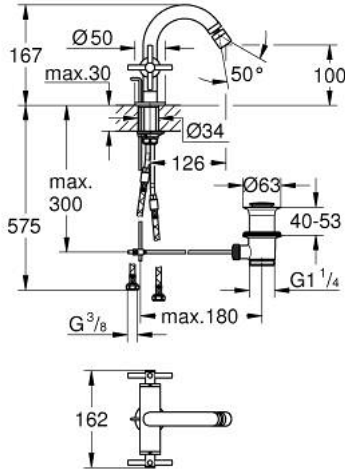

ATRIO 24 353 000 خلاط البيديه المزود بفتحة واحدة مقاس 1/2 بوصة

وصف المنتج

• الأجزاء الرأسية السيراميك 1/2 بوصة، 90 درجة

• طلاء كروم GROHE LongLife

• مرغي المياه بمفصل كروي

• مجموعة تصريف المياه بقياس 1 1/4 بوصة

• خرطوم توصيل مرنة

• مع مقابض عرضية

(بارد)، طقم واحد من دون علامات.

• مدرج طقمان مختلفان من الأغطية. طقم واحد بعلامة "H" (ساخن) و "C"

ATRIO 24 353 000 خلاط البيديه المزود بفتحة واحدة مقاس 1/2 بوصة

قطع الغيار:

1: مقابض متعارضة (رقم الطلب: 14215000)

2: جزء علوي سيراميك 1/2 بوصة (رقم الطلب: 45883000)

2.1: حلقة دائرية بقطر 18.2 x قطر (رقم الطلب: 0392400M)

3: شداد (رقم الطلب: 65196000)

4: فلتر مياه (رقم الطلب: 06574000)

5: تجميع مثبت ساق (رقم الطلب: 48409000)

6: مجموعة تصريف بقياس 1 1/4 بوصة (رقم الطلب: 28910000)

6.1: فيشه (رقم الطلب: 07182000)

6.2: عامود غير متمركز (رقم الطلب: 07052000)

7: جزء علوي سيراميك 1/2 بوصة (رقم الطلب: 45882000)