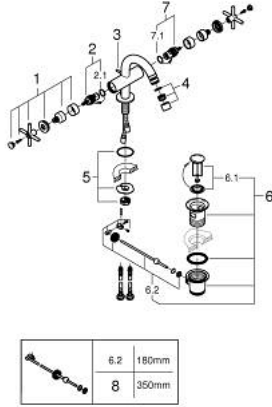

ATRIO 24 353 000 خلاط البيديه المزود بفتحة واحدة مقاس 1/2 بوصة

وصف المنتج

• الأجزاء الرأسية السيراميك 1/2 بوصة، 90 درجة

• طلاء كروم GROHE LongLife

• مرغي المياه بمفصل كروي

• مجموعة تصريف المياه بقياس 1 1/4 بوصة

• خرطوم توصيل مرنة

• مع مقابض عرضية

(بارد)، طقم واحد من دون علامات.

• مدرج طقمان مختلفان من الأغطية. طقم واحد بعلامة "H" (ساخن) و "C"

ATRIO 24 353 000 خلاط البيديه المزود بفتحة واحدة مقاس 1/2 بوصة

قطع الغيار:

1: مقابض متعارضة (رقم الطلب: 14215000)

2: جزء علوي سيراميك 1/2 بوصة (رقم الطلب: 45883000)

2.1: حلقة دائرية بقطر 18.2 x قطر (رقم الطلب: 0392400M)

3: شداد (رقم الطلب: 65196000)

4: فلتر مياه (رقم الطلب: 06574000)

5: تجميع مثبت ساق (رقم الطلب: 48409000)

6: مجموعة تصريف بقياس 1 1/4 بوصة (رقم الطلب: 28910000)

6.1: فيشه (رقم الطلب: 07182000)

6.2: عامود غير متمركز (رقم الطلب: 07052000)

7: جزء علوي سيراميك 1/2 بوصة (رقم الطلب: 45882000)