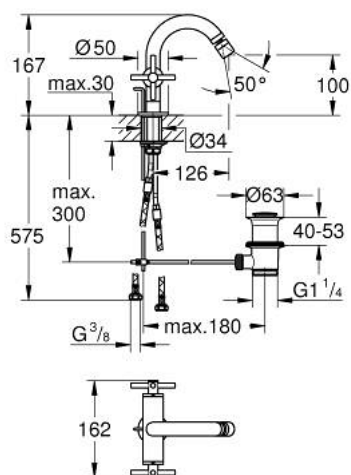

## 24 353 000 ATRIO MÉLANGEUR MONOTROU 1/2" BIDET

### DESCRIPTION DU PRODUIT

- têtes céramique 1/2", 90°
- GROHE LongLife finition durable
- mousseur à rotule
- tirette et garniture de vidage 1 1/4"
- flexibles de raccordement souples
- avec croisillons
- deux différents sets de finitions sont inclus : un set avec les marquages "H" pour eau chaude et "C" pour eau froide et un set sans aucun marquage

## 24 353 000 ATRIO MÉLANGEUR MONOTROU 1/2" BIDET

	6.2	180mm
	8	350mm

### PIÈCES DE RECHANGE

- 1: Poignées croisillons Y (Numéro de commande 14215000)
- 2: Tête à disques en céramique 1/2" (Numéro de commande 45883000)
- 2.1: Joint torique 18,2 x 1,7 (Numéro de commande 0392400M)
- 3: Coulisse fileté (Numéro de commande 65196000)
- 4: Mousseur (Numéro de commande 06574000)
- 5: Fixation M30x1,5 (Numéro de commande 48409000)
- 6: Garniture de vidage 1 1/4" (Numéro de commande 28910000)
- 6.1: Clapet de vidage (Numéro de commande 07182000)
- 6.2: Tige et rotule de vidage (Numéro de commande 07052000)
- 7: Tête à disques en céramique 1/2" (Numéro de commande 45882000)
- 7.1: Joint torique 18,2 x 1,7 (Numéro de commande 0392400M)
- 8: Tige et rotule de vidage (Numéro de commande 07341000)\*