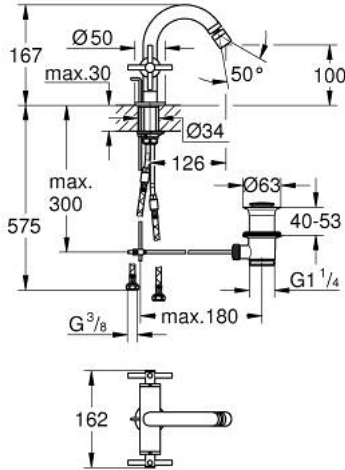

ATRIO 24 353 AL0 خلاط البيديه المزود بفتحة واحدة مقاس 1/2 بوصة

وصف المنتج

• الأجزاء الرأسية السيراميك 1/2 بوصة، 90 درجة

• طلاء GROHE LongLife

• نظام تركيب سريع

• مرغي المياه بمفصل كروي

• منفذ مقوس

• مجموعة تصريف المياه بقياس 1 1/4 بوصة

• خرطوم توصيل مرنة

• مع مقابض عرضية

(بارد)، طقم واحد من دون علامات.

• مدرج طقمان مختلفان من الأعطية. طقم واحد بعلامة "H" (ساخن) و "C"

ATRIO 24 353 AL0 خلاط البيديه المزود بفتحة واحدة مقاس 1/2 بوصة

قطع الغيار:

1: مقابض متعارضة (14215AL0 رقم الطلب:-)

2: جزء علوي سيراميك 1/2 بوصة (45883000 رقم الطلب:-)

2.1: حلقة دائرية بقطر 18.2 x قطر (0392400M رقم الطلب:-) 1.7

3: شداد (65196AL0 رقم الطلب:-)

4: فلتر مياه (06574AL0 رقم الطلب:-)

5: تجميع مثبت ساق (48409000 رقم الطلب:-)

6: مجموعة تصريف بقياس 1 1/4 بوصة (28910AL0 رقم الطلب:-)

6.1: فيشه (07182AL0 رقم الطلب:-)

6.2: عامود غير متمركز (07052000 رقم الطلب:-)

7: جزء علوي سيراميك 1/2 بوصة (45882000 رقم الطلب:-)