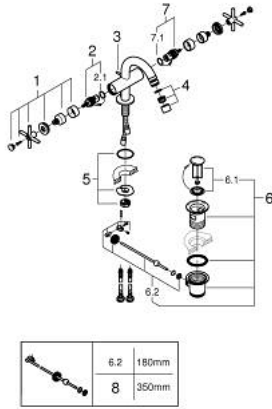

ATRIO 24 353 AL0 خلاط البيديه المزود بفتحة واحدة مقاس 1/2 بوصة

وصف المنتج

• الأجزاء الرأسية السيراميك 1/2 بوصة، 90 درجة

• طلاء GROHE LongLife

• نظام تركيب سريع

• مرغي المياه بمفصل كروي

• منفذ مقوس

• مجموعة تصريف المياه بقياس 1 1/4 بوصة

• خرطوم توصيل مرنة

• مع مقابض عرضية

(بارد)، طقم واحد من دون علامات.

• مدرج طقمان مختلفان من الأعطية. طقم واحد بعلامة "H" (ساخن) و "C"

ATRIO 24 353 AL0 خلاط البيديه المزود بفتحة واحدة مقاس 1/2 بوصة

قطع الغيار:

1: مقابض متعارضة (14215AL0 رقم الطلب:-)

2: جزء علوي سيراميك 1/2 بوصة (45883000 رقم الطلب:-)

2.1: حلقة دائرية بقطر 18.2 x قطر (0392400M رقم الطلب:-) 1.7

3: شداد (65196AL0 رقم الطلب:-)

4: فلتر مياه (06574AL0 رقم الطلب:-)

5: تجميع مثبت ساق (48409000 رقم الطلب:-)

6: مجموعة تصريف بقياس 1 1/4 بوصة (28910AL0 رقم الطلب:-)

6.1: فيشه (07182AL0 رقم الطلب:-)

6.2: عامود غير متمركز (07052000 رقم الطلب:-)

7: جزء علوي سيراميك 1/2 بوصة (45882000 رقم الطلب:-)