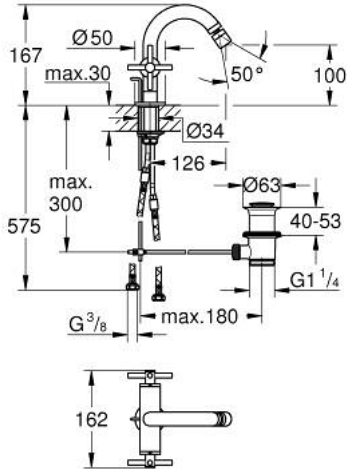

## ATRIO 24 353 DA0 خلاط البيديه المزود بفتحة واحدة مقاس 1/2 بوصة

وصف المنتج

• الأجزاء الرأسية السيراميك 1/2 بوصة، 90 درجة

• طلاء GROHE LongLife

• نظام تركيب سريع

• مرعي المياه بمفصل كروي

• منفذ مقوس

• مجموعة تصريف المياه بقياس 1 1/4 بوصة

• خرطوم توصيل مرنة

• مع مقابض عرضية

(بارد)، طقم واحد من دون علامات.

• مدرج طقمان مختلفان من الأغطية. طقم واحد بعلامة "H" (ساخن) و "C"

## ATRIO 24 353 DA0 خلاط البيديه المزود بفتحة واحدة مقاس 1/2 بوصة

قطع الغيار:

1: مقابض متعارضة (14215DA0 رقم الطلب).

2: جزء علوي سيراميك 1/2 بوصة (45883000 رقم الطلب).

2.1: حلقة دائرية بقطر 18.2 x قطر (0392400M رقم الطلب).

7: جزء علوي سيراميك 1/2 بوصة (45882000 رقم الطلب).

7.1: حلقة دائرية بقطر 18.2 x قطر (0392400M رقم الطلب).

8: عامود غير متمركز\* (07341000 رقم الطلب).

\* إكسسوارات اختيارية