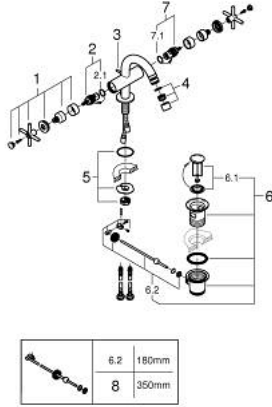

## ATRIO 24 353 DA0 خلاط البيديه المزود بفتحة واحدة مقاس 1/2 بوصة

وصف المنتج

• الأجزاء الرأسية السيراميك 1/2 بوصة، 90 درجة

• طلاء GROHE LongLife

• نظام تركيب سريع

• مرعي المياه بمفصل كروي

• منفذ مقوس

• مجموعة تصريف المياه بقياس 1 1/4 بوصة

• خرطوم توصيل مرنة

• مع مقابض عرضية

(بارد)، طقم واحد من دون علامات.

• مدرج طقمان مختلفان من الأغطية. طقم واحد بعلامة "H" (ساخن) و "C"

## ATRIO 24 353 DA0 خلاط البيديه المزود بفتحة واحدة مقاس 1/2 بوصة

قطع الغيار:

1: مقابض متعارضة (14215DA0 رقم الطلب).

2: جزء علوي سيراميك 1/2 بوصة (45883000 رقم الطلب).

2.1: حلقة دائرية بقطر 18.2 x قطر (0392400M رقم الطلب).

7: جزء علوي سيراميك 1/2 بوصة (45882000 رقم الطلب).

7.1: حلقة دائرية بقطر 18.2 x قطر (0392400M رقم الطلب).

8: عامود غير متمركز\* (07341000 رقم الطلب).

\* إكسسوارات اختيارية