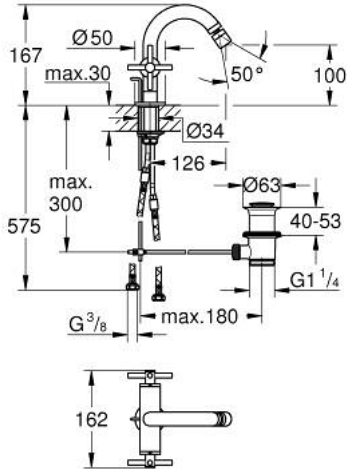

ATRIO 24 353 DC0 خلاط البيديه المزود بفتحة واحدة مقاس 1/2 بوصة

وصف المنتج:

- الأجزاء الرأسية السيراميك 1/2 بوصة، 90 درجة
- طلاء GROHE LongLife
- نظام تركيب سريع
- مرغي المياه بمفصل كروي
- منفذ مقوس
- مجموعة تصريف المياه بقياس 1 1/4 بوصة
- خرطوم توصيل مرنة
- مع مقابض عرضية
- (بارد)، طقم واحد من دون علامات.
- مدرج طقمان مختلفان من الأعطية. طقم واحد بعلامة "H" (ساخن) و "C"

ATRIO 24 353 DC0 خلاط البيديه المزود بفتحة واحدة مقاس 1/2 بوصة

قطع الغيار:

1: مقابض متعارضة (14215DC0 رقم الطلب).

2: جزء علوي سيراميك 1/2 بوصة (45883000 رقم الطلب).

2.1: حلقة دائرية بقطر 18.2 x قطر (0392400M رقم الطلب).

3: شداد (65196DC0 رقم الطلب).

4: فلتر مياه (06574DC0 رقم الطلب).

5: تجميع مثبت ساق (48409000 رقم الطلب).

6: مجموعة تصريف بقياس 1 1/4 بوصة (28910DC0 رقم الطلب).

6.1: فيشه (07182DC0 رقم الطلب).

6.2: عامود غير متمركز (07052000 رقم الطلب).

7: جزء علوي سيراميك 1/2 بوصة (45882000 رقم الطلب).

7.1: حلقة دائرية بقطر 18.2 x قطر (0392400M رقم الطلب).

8: عامود غير متمركز* (07341000 رقم الطلب).

* إكسسوارات اختيارية