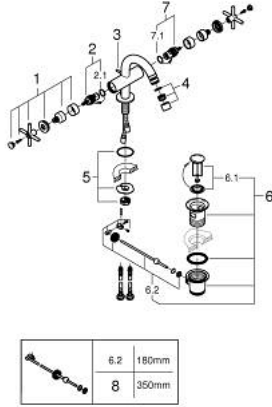

ATRIO 24 353 DC0 خلاط البيديه المزود بفتحة واحدة مقاس 1/2 بوصة

وصف المنتج:

- الأجزاء الرأسية السيراميك 1/2 بوصة، 90 درجة
- طلاء GROHE LongLife
- نظام تركيب سريع
- مرغي المياه بمفصل كروي
- منفذ مقوس
- مجموعة تصريف المياه بقياس 1 1/4 بوصة
- خرطوم توصيل مرنة
- مع مقابض عرضية
- (بارد)، طقم واحد من دون علامات.
- مدرج طقمان مختلفان من الأعطية. طقم واحد بعلامة "H" (ساخن) و "C"

ATRIO 24 353 DC0 خلاط البيديه المزود بفتحة واحدة مقاس 1/2 بوصة

قطع الغيار:

1: مقابض متعارضة (14215DC0 رقم الطلب).

2: جزء علوي سيراميك 1/2 بوصة (45883000 رقم الطلب).

2.1: حلقة دائرية بقطر 18.2 x قطر (0392400M رقم الطلب).

3: شداد (65196DC0 رقم الطلب).

4: فلتر مياه (06574DC0 رقم الطلب).

5: تجميع مثبت ساق (48409000 رقم الطلب).

6: مجموعة تصريف بقياس 1 1/4 بوصة (28910DC0 رقم الطلب).

6.1: فيشه (07182DC0 رقم الطلب).

6.2: عامود غير متمركز (07052000 رقم الطلب).

7: جزء علوي سيراميك 1/2 بوصة (45882000 رقم الطلب).

7.1: حلقة دائرية بقطر 18.2 x قطر (0392400M رقم الطلب).

8: عامود غير متمركز* (07341000 رقم الطلب).

* إكسسوارات اختيارية