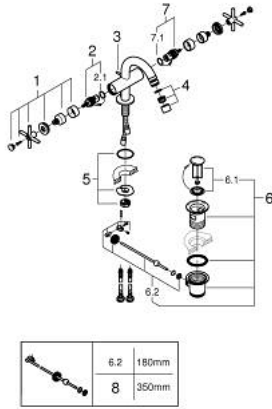

## ATRIO 24 353 DL0 خلاط البيديه المزود بفتحة واحدة مقاس 1/2 بوصة

وصف المنتج

• الأجزاء الرأسية السيراميك 1/2 بوصة، 90 درجة

• طلاء GROHE LongLife

• نظام تركيب سريع

• مرغي المياه بمفصل كروي

• منفذ مقوس

• مجموعة تصريف المياه بقياس 1 1/4 بوصة

• خرطوم توصيل مرنة

• مع مقابض عرضية

(بارد)، طقم واحد من دون علامات.

• مدرج طقمان مختلفان من الأغشية. طقم واحد بعلامة "H" (ساخن) و "C"

## ATRIO 24 353 DL0 خلاط البيديه المزود بفتحة واحدة مقاس 1/2 بوصة

قطع الغيار:

1: مقابض متعارضة (14215DL0 رقم الطلب:-)

2: جزء علوي سيراميك 1/2 بوصة (45883000 رقم الطلب:-)

2.1: حلقة دائرية بقطر 18.2 x قطر (0392400M رقم الطلب:-) 1.7

7: جزء علوي سيراميك 1/2 بوصة (45882000 رقم الطلب:-)

7.1: حلقة دائرية بقطر 18.2 x قطر (0392400M رقم الطلب:-) 1.7

8: عامود غير متمركز\* (07341000 رقم الطلب:-)

\* إكسسوارات اختيارية