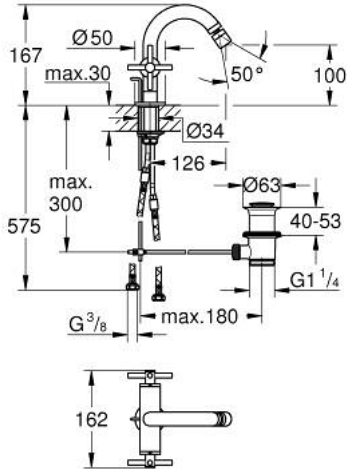

## ATRIO 24 353 DL0 خلاط البيديه المزود بفتحة واحدة مقاس 1/2 بوصة

وصف المنتج

• الأجزاء الرأسية السيراميك 1/2 بوصة، 90 درجة

• طلاء GROHE LongLife

• نظام تركيب سريع

• مرغي المياه بمفصل كروي

• منفذ مقوس

• مجموعة تصريف المياه بقياس 1 1/4 بوصة

• خرطوم توصيل مرنة

• مع مقابض عرضية

(بارد)، طقم واحد من دون علامات.

• مدرج طقمان مختلفان من الأغشية. طقم واحد بعلامة "H" (ساخن) و "C"

## ATRIO 24 353 DL0 خلاط البيديه المزود بفتحة واحدة مقاس 1/2 بوصة

قطع الغيار:

1: مقابض متعارضة (14215DL0 رقم الطلب:-)

2: جزء علوي سيراميك 1/2 بوصة (45883000 رقم الطلب:-)

2.1: حلقة دائرية بقطر 18.2 x قطر (0392400M رقم الطلب:-) 1.7

7: جزء علوي سيراميك 1/2 بوصة (45882000 رقم الطلب:-)

7.1: حلقة دائرية بقطر 18.2 x قطر (0392400M رقم الطلب:-) 1.7

8: عامود غير متمركز\* (07341000 رقم الطلب:-)

\* إكسسوارات اختيارية