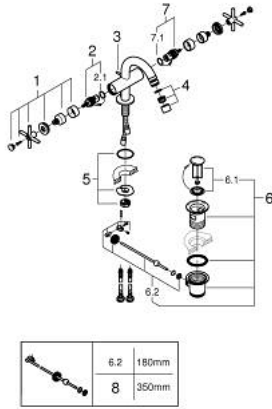

## ATRIO 24 353 GL0 خلاط البيديه المزود بفتحة واحدة مقاس 1/2 بوصة

وصف المنتج

• الأجزاء الرأسية السيراميك 1/2 بوصة، 90 درجة

• طلاء GROHE LongLife

• نظام تركيب سريع

• مرغي المياه بمفصل كروي

• منفذ مقوس

• مجموعة تصريف المياه بقياس 1 1/4 بوصة

• خرطوم توصيل مرنة

• مع مقابض عرضية

(بارد)، طقم واحد من دون علامات.

• مدرج طقمان مختلفان من الأغطية. طقم واحد بعلامة "H" (ساخن) و "C"

## ATRIO 24 353 GL0 خلاط البيديه المزود بفتحة واحدة مقاس 1/2 بوصة

قطع الغيار:

1: مقابض متعارضة (14215GL0 رقم الطلب).

2: جزء علوي سيراميك 1/2 بوصة (45883000 رقم الطلب).

2.1: حلقة دائرية بقطر 18.2 x قطر (0392400M رقم الطلب).

7: جزء علوي سيراميك 1/2 بوصة (45882000 رقم الطلب).

7.1: حلقة دائرية بقطر 18.2 x قطر (0392400M رقم الطلب).

8: عامود غير متمركز\* (07341000 رقم الطلب).

\* إكسسوارات اختيارية