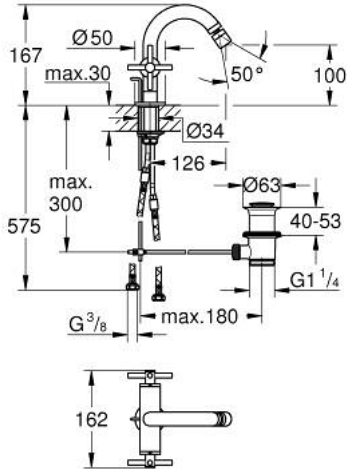

## ATRIO 24 353 GL0 خلاط البيديه المزود بفتحة واحدة مقاس 1/2 بوصة

وصف المنتج

• الأجزاء الرأسية السيراميك 1/2 بوصة، 90 درجة

• طلاء GROHE LongLife

• نظام تركيب سريع

• مرغي المياه بمفصل كروي

• منفذ مقوس

• مجموعة تصريف المياه بقياس 1 1/4 بوصة

• خرطوم توصيل مرنة

• مع مقابض عرضية

(بارد)، طقم واحد من دون علامات.

• مدرج طقمان مختلفان من الأغطية. طقم واحد بعلامة "H" (ساخن) و "C"

## ATRIO 24 353 GL0 خلاط البيديه المزود بفتحة واحدة مقاس 1/2 بوصة

قطع الغيار:

1: مقابض متعارضة (14215GL0 رقم الطلب).

2: جزء علوي سيراميك 1/2 بوصة (45883000 رقم الطلب).

2.1: حلقة دائرية بقطر 18.2 x قطر (0392400M رقم الطلب).

7: جزء علوي سيراميك 1/2 بوصة (45882000 رقم الطلب).

7.1: حلقة دائرية بقطر 18.2 x قطر (0392400M رقم الطلب).

8: عامود غير متمركز\* (07341000 رقم الطلب).

\* إكسسوارات اختيارية