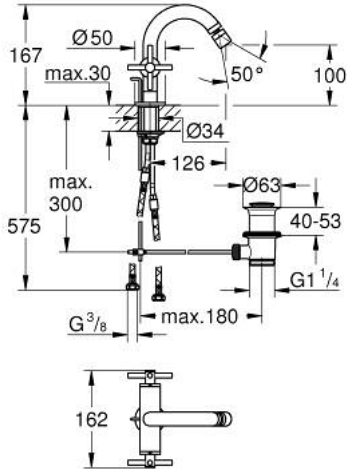

ATRIO 24 353 GN0 خلاط البيديه المزود بفتحة واحدة مقاس 1/2 بوصة

وصف المنتج

• الأجزاء الرأسية السيراميك 1/2 بوصة، 90 درجة

• طلاء GROHE LongLife

• نظام تركيب سريع

• مرغي المياه بمفصل كروي

• منفذ مقوس

• مجموعة تصريف المياه بقياس 1 1/4 بوصة

• خرطوم توصيل مرنة

• مع مقابض عرضية

(بارد)، طقم واحد من دون علامات.

• مدرج طقمان مختلفان من الأغطية. طقم واحد بعلامة "H" (ساخن) و "C"

ATRIO 24 353 GN0 خلاط اليديه المزود بفتحة واحدة مقاس 1/2 بوصة

قطع الغيار:

1: مقابض متعارضة (14215GN0 رقم الطلب).

2: جزء علوي سيراميك 1/2 بوصة (45883000 رقم الطلب).

2.1: حلقة دائرية بقطر 18.2 x قطر (0392400M رقم الطلب).

3: شداد (65196GN0 رقم الطلب).

4: فلتر مياه (06574GN0 رقم الطلب).

5: تجميع مثبت ساق (48409000 رقم الطلب).

6: مجموعة تصريف بقياس 1 1/4 بوصة (28910GN0 رقم الطلب).

6.1: فيشه (07182GN0 رقم الطلب).

6.2: عامود غير متمركز (07052000 رقم الطلب).

7: جزء علوي سيراميك 1/2 بوصة (45882000 رقم الطلب).