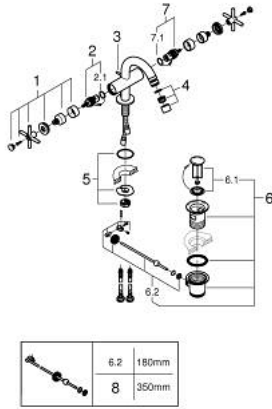

ATRIO 24 353 GN0 خلاط البيديه المزود بفتحة واحدة مقاس 1/2 بوصة

وصف المنتج

• الأجزاء الرأسية السيراميك 1/2 بوصة، 90 درجة

• طلاء GROHE LongLife

• نظام تركيب سريع

• مرغي المياه بمفصل كروي

• منفذ مقوس

• مجموعة تصريف المياه بقياس 1 1/4 بوصة

• خرطوم توصيل مرنة

• مع مقابض عرضية

(بارد)، طقم واحد من دون علامات.

• مدرج طقمان مختلفان من الأغطية. طقم واحد بعلامة "H" (ساخن) و "C"

ATRIO 24 353 GN0 خلاط اليديه المزود بفتحة واحدة مقاس 1/2 بوصة

قطع الغيار:

1: مقابض متعارضة (14215GN0 رقم الطلب).

2: جزء علوي سيراميك 1/2 بوصة (45883000 رقم الطلب).

2.1: حلقة دائرية بقطر 18.2 x قطر (0392400M رقم الطلب).

3: شداد (65196GN0 رقم الطلب).

4: فلتر مياه (06574GN0 رقم الطلب).

5: تجميع مثبت ساق (48409000 رقم الطلب).

6: مجموعة تصريف بقياس 1 1/4 بوصة (28910GN0 رقم الطلب).

6.1: فيشه (07182GN0 رقم الطلب).

6.2: عامود غير متمركز (07052000 رقم الطلب).

7: جزء علوي سيراميك 1/2 بوصة (45882000 رقم الطلب).