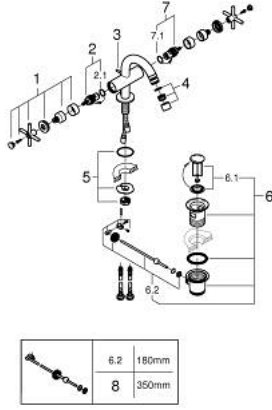

خراطيم اليد المزود بفتحة واحدة مقاس 1/2 بوصة ATRIO 24 353 MG0

وصف المنتج

• الأجزاء الرأسية السيراميك 1/2 بوصة، 90 درجة

• طلاء GROHE LongLife

• نظام تركيب سريع

• مرعي المياه بمفصل كروي

• منفذ مقوس

• مجموعة تصريف المياه بقياس 1 1/4 بوصة

• خراطيم توصيل مرنة

• مع مقابض عرضية

(بارد)، طقم واحد من دون علامات.

• مدرج طقمان مختلفان من الأغشية. طقم واحد بعلامة "H" (ساخن) و "C"

ATRIO 24 353 MG0 خلاط البيديه المزود بفتحة واحدة مقاس 1/2 بوصة

قطع الغيار:

- 1: مقابض متعارضة (14215MG0 رقم الطلب:-)
 - 2: جزء علوي سيراميك 1/2 بوصة (45883000 رقم الطلب:-)
 - 2.1: حلقة دائرية بقطر 18.2 x قطر (0392400M رقم الطلب:-) 1.7
 - 3: شداد (65196MG0 رقم الطلب:-)
 - 4: فلتر مياه (06574MG0 رقم الطلب:-)
 - 5: تجميع مثبت ساق (48409000 رقم الطلب:-)
 - 6: مجموعة تصريف بقياس 1 1/4 بوصة (28910MG0 رقم الطلب:-)
 - 6.1: فيشه (07182MG0 رقم الطلب:-)
 - 6.2: عامود غير متمركز (07052000 رقم الطلب:-)
 - 7: جزء علوي سيراميك 1/2 بوصة (45882000 رقم الطلب:-)
 - 7.1: حلقة دائرية بقطر 18.2 x قطر (0392400M رقم الطلب:-) 1.7
 - 8: عامود غير متمركز* (07341000 رقم الطلب:-)
- * إكسسوارات* اختيارية*