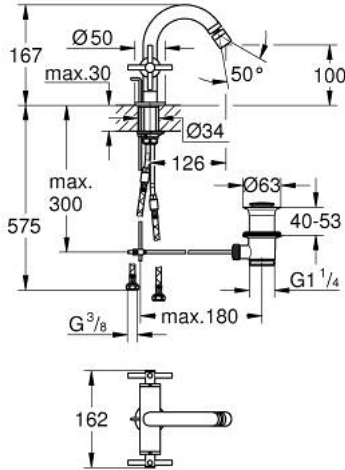

خراطيم اليد المزود بفتحة واحدة مقاس 1/2 بوصة ATRIO 24 353 MG0

وصف المنتج

• الأجزاء الرأسية السيراميك 1/2 بوصة، 90 درجة

• طلاء GROHE LongLife

• نظام تركيب سريع

• مرعي المياه بمفصل كروي

• منفذ مقوس

• مجموعة تصريف المياه بقياس 1 1/4 بوصة

• خراطيم توصيل مرنة

• مع مقابض عرضية

(بارد)، طقم واحد من دون علامات.

• مدرج طقمان مختلفان من الأغشية. طقم واحد بعلامة "H" (ساخن) و "C"

ATRIO 24 353 MG0 خلاط البيديه المزود بفتحة واحدة مقاس 1/2 بوصة

قطع الغيار:

- 1: مقابض متعارضة (14215MG0 رقم الطلب:-)
 - 2: جزء علوي سيراميك 1/2 بوصة (45883000 رقم الطلب:-)
 - 2.1: حلقة دائرية بقطر 18.2 x قطر (0392400M رقم الطلب:-) 1.7
 - 3: شداد (65196MG0 رقم الطلب:-)
 - 4: فلتر مياه (06574MG0 رقم الطلب:-)
 - 5: تجميع مثبت ساق (48409000 رقم الطلب:-)
 - 6: مجموعة تصريف بقياس 1 1/4 بوصة (28910MG0 رقم الطلب:-)
 - 6.1: فيشه (07182MG0 رقم الطلب:-)
 - 6.2: عامود غير متمركز (07052000 رقم الطلب:-)
 - 7: جزء علوي سيراميك 1/2 بوصة (45882000 رقم الطلب:-)
 - 7.1: حلقة دائرية بقطر 18.2 x قطر (0392400M رقم الطلب:-) 1.7
 - 8: عامود غير متمركز* (07341000 رقم الطلب:-)
- * إكسسوارات* اختيارية*