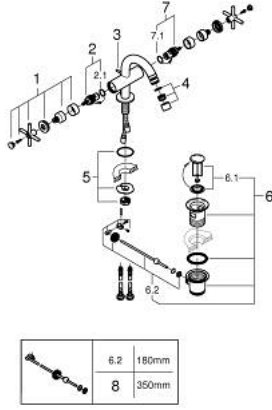

ATRIO 24 353 MS0 خلاط البيديه المزود بفتحة واحدة مقاس 1/2 بوصة

وصف المنتج

• الأجزاء الرأسية السيراميك 1/2 بوصة، 90 درجة

• طلاء GROHE LongLife

• نظام تركيب سريع

• مرغي المياه بمفصل كروي

• منفذ مقوس

• مجموعة تصريف المياه بقياس 1 1/4 بوصة

• خرطوم توصيل مرنة

• مع مقابض عرضية

(بارد)، طقم واحد من دون علامات.

• مدرج طقمان مختلفان من الأغشية. طقم واحد بعلامة "H" (ساخن) و "C"

ATRIO 24 353 MS0 خلاط البيديه المزود بفتحة واحدة مقاس 1/2 بوصة

قطع الغيار:

1: مقابض متعارضة (14215MS0 رقم الطلب).

2: جزء علوي سيراميك 1/2 بوصة (45883000 رقم الطلب).

2.1: حلقة دائرية بقطر 18.2 x قطر (0392400M رقم الطلب).

3: شداد (65196MS0 رقم الطلب).

4: فلتر مياه (06574MS0 رقم الطلب).

5: تجميع مثبت ساق (48409000 رقم الطلب).

6: مجموعة تصريف بقياس 1 1/4 بوصة (28910MS0 رقم الطلب).

6.1: فيشه (07182MS0 رقم الطلب).

6.2: عامود غير متمركز (07052000 رقم الطلب).

7: جزء علوي سيراميك 1/2 بوصة (45882000 رقم الطلب).