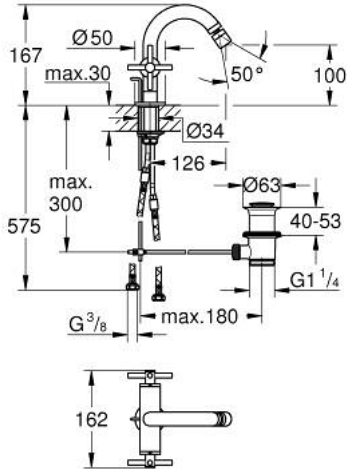

ATRIO 24 353 MS0 خلاط البيديه المزود بفتحة واحدة مقاس 1/2 بوصة

وصف المنتج

• الأجزاء الرأسية السيراميك 1/2 بوصة، 90 درجة

• طلاء GROHE LongLife

• نظام تركيب سريع

• مرغي المياه بمفصل كروي

• منفذ مقوس

• مجموعة تصريف المياه بقياس 1 1/4 بوصة

• خرطوم توصيل مرنة

• مع مقابض عرضية

(بارد)، طقم واحد من دون علامات.

• مدرج طقمان مختلفان من الأغشية. طقم واحد بعلامة "H" (ساخن) و "C"

ATRIO 24 353 MS0 خلاط البيديه المزود بفتحة واحدة مقاس 1/2 بوصة

قطع الغيار:

1: مقابض متعارضة (14215MS0 رقم الطلب).

2: جزء علوي سيراميك 1/2 بوصة (45883000 رقم الطلب).

2.1: حلقة دائرية بقطر 18.2 x قطر (0392400M رقم الطلب).

3: شداد (65196MS0 رقم الطلب).

4: فلتر مياه (06574MS0 رقم الطلب).

5: تجميع مثبت ساق (48409000 رقم الطلب).

6: مجموعة تصريف بقياس 1 1/4 بوصة (28910MS0 رقم الطلب).

6.1: فيشه (07182MS0 رقم الطلب).

6.2: عامود غير متمركز (07052000 رقم الطلب).

7: جزء علوي سيراميك 1/2 بوصة (45882000 رقم الطلب).