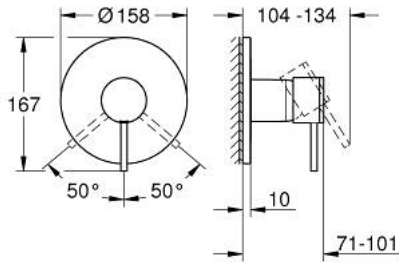

## ATRIO 24 354 000 خلاط الدش المزود بمقبض فردي

وصف المنتج

• trim set for GROHE Rapido SmartBox (35 600/35 604)

• قلب سيراميك GROHE SilkMove 46 مم

• طلاء كروم GROHE LongLife

• GROHE QuickFix شمسة بعازل عمود مغطى وتركيب مخفي

• شمسة معدنية، تركيب عكسي بزاوية 6 درجات قابلة للتعديل

• without roughing-in set 35 600/35 604 (please order separately)

• أداء التدفق: المخرج B أو C = 30 لتر/دقيقة

## ATRIO 24 354 000 خلاط الدش المزود بمقبض فردي

قطع الغيار:

1: مقبض (48443000 رقم الطلب).

2: غطاء مثقوب من المنتصف (48615000 رقم الطلب).

3: لوح تحميل (48439000 رقم الطلب).

4: غطاء (02693000 رقم الطلب).

5: خرطوشة (46048000 رقم الطلب).