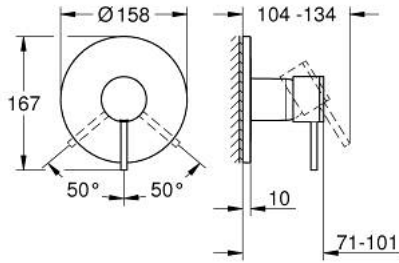

ATRIO 24 354 AL0 خلاط الدش المزود بمقبض فردي

وصف المنتج

trim set for GROHE Rapido SmartBox (35 600/35 604) •

• قلب سيراميك GROHE SilkMove 46 مم

• طلاء GROHE LongLife

• GROHE QuickFix شمسة بعازل عمود مغطى وتركيب مخفي

• شمسة معدنية، تركيب عكسي بزوايا 6 درجات قابلة للتعديل

• without roughing-in set 35 600/35 604 (please order separately) •

• أداء التدفق: المخرج B أو C = 30 لتر/دقيقة

ATRIO 24 354 AL0 خلاط الدش المزود بمقبض فردي

قطع الغيار:

1: مقبض (48443AL0 رقم الطلب).

2: غطاء مثقوب من المنتصف (48615AL0 رقم الطلب).

3: لوح تحميل (48439000 رقم الطلب).

4: غطاء (02693AL0 رقم الطلب).

5: خرطوشة (46048000 رقم الطلب).

6: عازل (48360000 رقم الطلب).