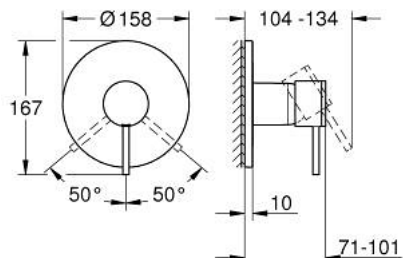

24 354 AL0 ATRIO MITIGEUR MONOCOMMANDÉ DOUCHE

DESCRIPTION DU PRODUIT

- à associer avec GROHE Rapido SmartBox (35 604)
- GROHE SilkMove cartouche en céramique 46 mm
- finition GROHE LongLife
- GROHE FastFixation rosace murale avec fixation cachée
- rosace en métal, ajustable rétroactivement de 6°
- livré sans corps encastré 35 604 (à commander séparément)
- débit: sortie B ou C = 30 l/min

24 354 AL0 ATRIO MITIGEUR MONOCOMMANDÉ DOUCHE

PIÈCES DE RECHANGE

- 1: Levier (Numéro de commande 48443AL0)
 - 2: Rosace (Numéro de commande 48615AL0)
 - 3: Plaque de montage (Numéro de commande 48439000)
 - 4: Capuchon (Numéro de commande 02693AL0)
 - 5: Cartouche (Numéro de commande 46048000)
 - 6: Joint (Numéro de commande 48360000)
 - 7: Limiteur de température (Numéro de commande 46308000)*
 - 8: Extension universelle pour mitigeurs mécaniques - 25 mm (Numéro de commande 14056000)*
 - 9: Kit de rallonge universel mélangeurs monocommande, 50 mm (Numéro de commande 14057000)*
- * Accessoires en option