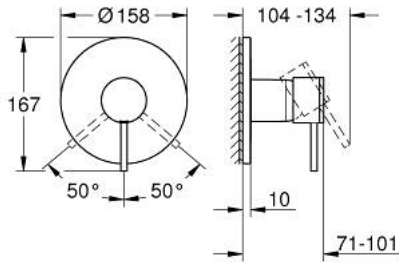

ATRIO 24 354 DA0 خلاط الدش المزود بمقبض فردي

وصف المنتج

• trim set for GROHE Rapido SmartBox (35 600/35 604)

• قلب سيراميك GROHE SilkMove 46 مم

• طلاء GROHE LongLife

• GROHE QuickFix شمسة بعازل عمود مغطى وتركيب مخفي

• شمسة معدنية، تركيب عكسي بزاوية 6 درجات قابلة للتعديل

• without roughing-in set 35 600/35 604 (please order separately)

• أداء التدفق: المخرج B أو C = 30 لتر/دقيقة

ATRIO 24 354 DA0 خلاط الدش المزود بمقبض فردي

قطع الغيار:

1: مقبض (48443DA0 رقم الطلب:-)

2: غطاء مثقوب من المنتصف (48615DA0 رقم الطلب:-)

3: لوح تحميل (48439000 رقم الطلب:-)

4: cap (02693DA0 رقم الطلب:-)

5: خرطوشة (46048000 رقم الطلب:-)

6: عازل (48360000 رقم الطلب:-)