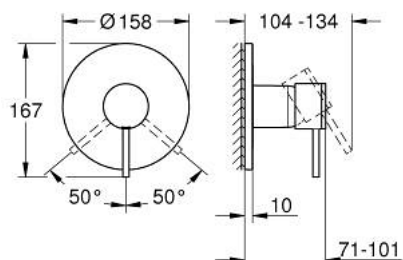

24 354 DA0 ATRIO MITIGEUR MONOCOMMANDÉ DOUCHE

DESCRIPTION DU PRODUIT

- à associer avec GROHE Rapido SmartBox (35 604)
- GROHE SilkMove cartouche en céramique 46 mm
- finition GROHE LongLife
- GROHE FastFixation rosace murale avec fixation cachée
- rosace en métal, ajustable rétroactivement de 6°
- livré sans corps encastré 35 604 (à commander séparément)
- débit: sortie B ou C = 30 l/min

24 354 DA0 ATRIO MITIGEUR MONOCOMMANDÉ DOUCHE

PIÈCES DE RECHANGE

- 1: Levier (Numéro de commande 48443DA0)
 - 2: Rosace (Numéro de commande 48615DA0)
 - 3: Plaque de montage (Numéro de commande 48439000)
 - 4: capot (Numéro de commande 02693DA0)
 - 5: Cartouche (Numéro de commande 46048000)
 - 6: Joint (Numéro de commande 48360000)
 - 7: Limiteur de température (Numéro de commande 46308000)*
 - 8: Extension universelle pour mitigeurs mécaniques - 25 mm (Numéro de commande 14056000)*
 - 9: Kit de rallonge universel mélangeurs monocommande, 50 mm (Numéro de commande 14057000)*
- * Accessoires en option