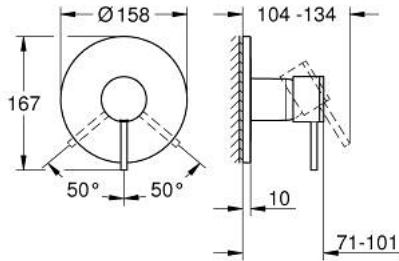

ATRIO 24 354 DC0 خلاط الدش المزود بمقبض فردي

وصف المنتج

trim set for GROHE Rapido SmartBox (35 600/35 604) •

• قلب سيراميك GROHE SilkMove 46 مم

• طلاء GROHE LongLife

• GROHE QuickFix شمسة بعازل عمود مغطى وتركيب مخفي

• شمسة معدنية، تركيب عكسي بزوايا 6 درجات قابلة للتعديل

• without roughing-in set 35 600/35 604 (please order separately)

• أداء التدفق: المخرج B أو C = 30 لتر/دقيقة

ATRIO 24 354 DC0 خلاط الدش المزود بمقبض فردي

قطع الغيار:

1: مقبض (48443DC0 رقم الطلب:-)

2: غطاء مثقوب من المنتصف (48615DC0 رقم الطلب:-)

3: لوح تحميل (48439000 رقم الطلب:-)

4: غطاء (02693DC0 رقم الطلب:-)

5: خرطوشة (46048000 رقم الطلب:-)

6: عازل (48360000 رقم الطلب:-)