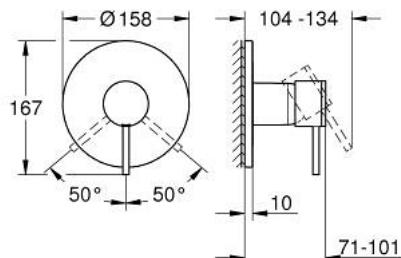

### DESCRIPTION DU PRODUIT

- à associer avec GROHE Rapido SmartBox (35 604)
- GROHE SilkMove cartouche en céramique 46 mm
- finition GROHE LongLife
- GROHE FastFixation rosace murale avec fixation cachée
- rosace en métal, ajustable rétroactivement de 6°
- livré sans corps encastré 35 604 (à commander séparément)
- débit: sortie B ou C = 30 l/min

### PIÈCES DE RECHANGE

- 1: Levier (Numéro de commande 48443DC0)
  - 2: Rosace (Numéro de commande 48615DC0)
  - 3: Plaque de montage (Numéro de commande 48439000)
  - 4: Capuchon (Numéro de commande 02693DC0)
  - 5: Cartouche (Numéro de commande 46048000)
  - 6: Joint (Numéro de commande 48360000)
  - 7: Limiteur de température (Numéro de commande 46308000)\*
  - 8: Extension universelle pour mitigeurs mécaniques - 25 mm (Numéro de commande 14056000)\*
  - 9: Kit de rallonge universel mélangeurs monocommande, 50 mm (Numéro de commande 14057000)\*
- \* Accessoires en option