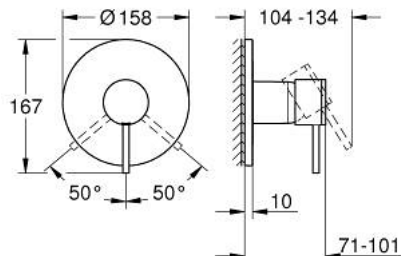

24 354 DL0 ATRIO MITIGEUR MONOCOMMANDÉ DOUCHE

DESCRIPTION DU PRODUIT

- à associer avec GROHE Rapido SmartBox (35 604)
- GROHE SilkMove cartouche en céramique 46 mm
- finition GROHE LongLife
- GROHE FastFixation rosace murale avec fixation cachée
- rosace en métal, ajustable rétroactivement de 6°
- livré sans corps encastré 35 604 (à commander séparément)
- débit: sortie B ou C = 30 l/min

24 354 DL0 ATRIO MITIGEUR MONOCOMMANDÉ DOUCHE

PIÈCES DE RECHANGE

- 1: Levier (Numéro de commande 48443DL0)
 - 2: rosace (Numéro de commande 48615DL0)
 - 3: Plaque de montage (Numéro de commande 48439000)
 - 4: capot (Numéro de commande 02693DL0)
 - 5: Cartouche (Numéro de commande 46048000)
 - 6: Joint (Numéro de commande 48360000)
 - 7: Limiteur de température (Numéro de commande 46308000)*
 - 8: Extension universelle pour mitigeurs mécaniques - 25 mm (Numéro de commande 14056000)*
 - 9: Kit de rallonge universel mélangeurs monocommande, 50 mm (Numéro de commande 14057000)*
- * Accessoires en option