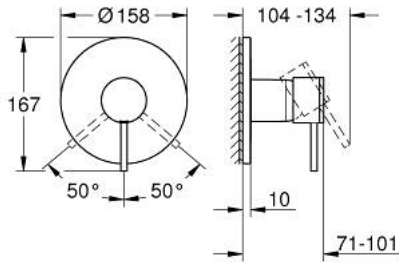

## ATRIO 24 354 GL0 خلاط الدش المزود بمقبض فردي

وصف المنتج

• trim set for GROHE Rapido SmartBox (35 600/35 604)

• قلب سيراميك GROHE SilkMove 46 مم

• طلاء GROHE LongLife

• GROHE QuickFix شمسة بعازل عمود مغطى وتركيب مخفي

• شمسة معدنية، تركيب عكسي بزاوية 6 درجات قابلة للتعديل

• without roughing-in set 35 600/35 604 (please order separately)

• أداء التدفق: المخرج B أو C = 30 لتر/دقيقة

## ATRIO 24 354 GL0 خلاط الدش المزود بمقبض فردي

قطع الغيار:

1: مقبض (48443GL0 رقم الطلب).

2: غطاء مثقوب من المنتصف (48615GL0 رقم الطلب).

3: لوح تحميل (48439000 رقم الطلب).

4: cap (02693GL0 رقم الطلب).

5: خرطوشة (46048000 رقم الطلب).