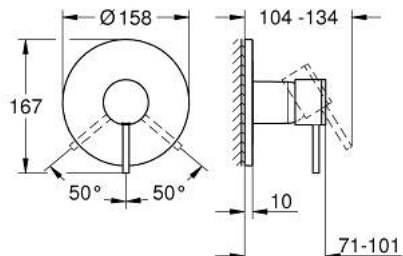

### DESCRIPTION DU PRODUIT

- à associer avec GROHE Rapido SmartBox (35 604)
- GROHE SilkMove cartouche en céramique 46 mm
- finition GROHE LongLife
- GROHE FastFixation rosace murale avec fixation cachée
- rosace en métal, ajustable rétroactivement de 6°
- livré sans corps encastré 35 604 (à commander séparément)
- débit: sortie B ou C = 30 l/min

### PIÈCES DE RECHANGE

- 1: Levier (Numéro de commande 48443GL0)
  - 2: Rosace (Numéro de commande 48615GL0)
  - 3: Plaque de montage (Numéro de commande 48439000)
  - 4: capot (Numéro de commande 02693GL0)
  - 5: Cartouche (Numéro de commande 46048000)
  - 6: Joint (Numéro de commande 48360000)
  - 7: Limiteur de température (Numéro de commande 46308000)\*
  - 8: Extension universelle pour mitigeurs mécaniques - 25 mm (Numéro de commande 14056000)\*
  - 9: Kit de rallonge universel mélangeurs monocommande, 50 mm (Numéro de commande 14057000)\*
- \* Accessoires en option