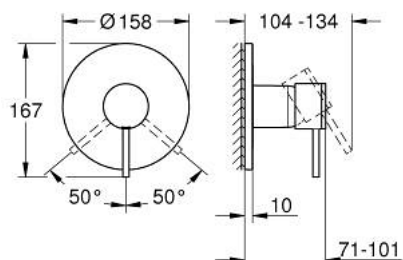

24 354 GN0 ATRIO MITIGEUR MONOCOMMANDÉ DOUCHE

DESCRIPTION DU PRODUIT

- à associer avec GROHE Rapido SmartBox (35 604)
- GROHE SilkMove cartouche en céramique 46 mm
- finition GROHE LongLife
- GROHE FastFixation rosace murale avec fixation cachée
- rosace en métal, ajustable rétroactivement de 6°
- livré sans corps encastré 35 604 (à commander séparément)
- débit: sortie B ou C = 30 l/min

24 354 GN0 ATRIO MITIGEUR MONOCOMMANDÉ DOUCHE

PIÈCES DE RECHANGE

- 1: Levier (Numéro de commande 48443GN0)
 - 2: rosace (Numéro de commande 48615GN0)
 - 3: Plaque de montage (Numéro de commande 48439000)
 - 4: capot (Numéro de commande 02693GN0)
 - 5: Cartouche (Numéro de commande 46048000)
 - 6: Joint (Numéro de commande 48360000)
 - 7: Limiteur de température (Numéro de commande 46308000)*
 - 8: Extension universelle pour mitigeurs mécaniques - 25 mm (Numéro de commande 14056000)*
 - 9: Kit de rallonge universel mélangeurs monocommande, 50 mm (Numéro de commande 14057000)*
- * Accessoires en option