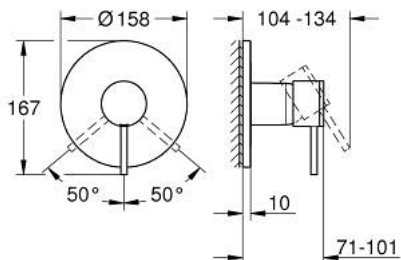

24 354 MG0 ATRIO MITIGEUR MONOCOMMANDÉ DOUCHE

DESCRIPTION DU PRODUIT

- à associer avec GROHE Rapido SmartBox (35 604)
- GROHE SilkMove cartouche en céramique 46 mm
- finition GROHE LongLife
- GROHE FastFixation rosace murale avec fixation cachée
- rosace en métal, ajustable rétroactivement de 6°
- livré sans corps encastré 35 604 (à commander séparément)
- débit: sortie B ou C = 30 l/min

24 354 MG0 ATRIO MITIGEUR MONOCOMMANDÉ DOUCHE

PIÈCES DE RECHANGE

- 1: Levier (Numéro de commande 48443MG0)
 - 2: rosace (Numéro de commande 48615MG0)
 - 3: Plaque de montage (Numéro de commande 48439000)
 - 4: capot (Numéro de commande 02693MG0)
 - 5: Cartouche (Numéro de commande 46048000)
 - 6: Joint (Numéro de commande 48360000)
 - 7: Limiteur de température (Numéro de commande 46308000)*
 - 8: Extension universelle pour mitigeurs mécaniques - 25 mm (Numéro de commande 14056000)*
 - 9: Kit de rallonge universel mélangeurs monocommande, 50 mm (Numéro de commande 14057000)*
- * Accessoires en option