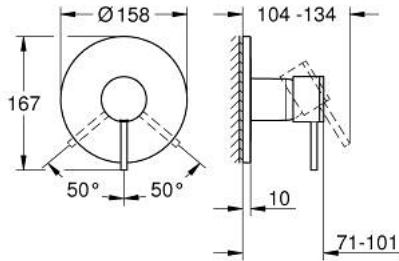

ATRIO 24 354 MS0 خلاط الدش المزود بمقبض فردي

وصف المنتج

• trim set for GROHE Rapido SmartBox (35 600/35 604)

• قلب سيراميك GROHE SilkMove 46 مم

• طلاء GROHE LongLife

• GROHE QuickFix شمسة بعازل عمود مغطى وتركيب مخفي

• شمسة معدنية، تركيب عكسي براوية 6 درجات قابلة للتعديل

• without roughing-in set 35 600/35 604 (please order separately)

• أداء التدفق: المخرج B أو C = 30 لتر/دقيقة

ATRIO 24 354 MS0 خلاط الدش المزود بمقبض فردي

قطع الغيار:

1: مقبض (48443MS0 رقم الطلب).

2: escutcheon (48615MS0 رقم الطلب).

3: لوح تحميل (48439000 رقم الطلب).

4: cap (02693MS0 رقم الطلب).

5: خرطوشة (46048000 رقم الطلب).

6: عازل (48360000 رقم الطلب).

7: محدد درجة الحرارة* (46308000 رقم الطلب).