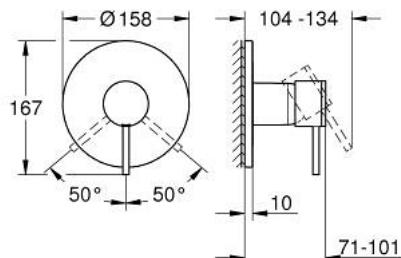

### DESCRIPTION DU PRODUIT

- à associer avec GROHE Rapido SmartBox (35 604)
- GROHE SilkMove cartouche en céramique 46 mm
- finition GROHE LongLife
- GROHE FastFixation rosace murale avec fixation cachée
- rosace en métal, ajustable rétroactivement de 6°
- livré sans corps encastré 35 604 (à commander séparément)
- débit: sortie B ou C = 30 l/min

### PIÈCES DE RECHANGE

- 1: Levier (Numéro de commande 48443MS0)
  - 2: rosace (Numéro de commande 48615MS0)
  - 3: Plaque de montage (Numéro de commande 48439000)
  - 4: capot (Numéro de commande 02693MS0)
  - 5: Cartouche (Numéro de commande 46048000)
  - 6: Joint (Numéro de commande 48360000)
  - 7: Limiteur de température (Numéro de commande 46308000)\*
  - 8: Extension universelle pour mitigeurs mécaniques - 25 mm (Numéro de commande 14056000)\*
  - 9: Kit de rallonge universel mélangeurs monocommande, 50 mm (Numéro de commande 14057000)\*
- \* Accessoires en option