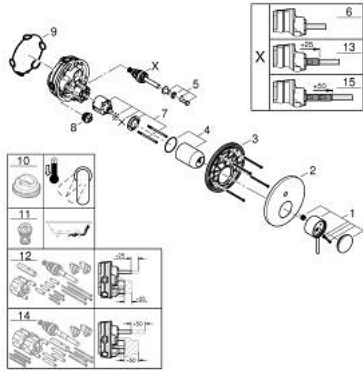

• شمسة معدنية، تركيب عكسي بزوايا 6 درجات قابلة للتعديل

• محول آلي في اتجاهين

• without roughing-in set 35 600/35 604 (please order separately) •

• اداء التدفق: المخرج B = 27 لتر/دقيقة، المخرج C = 27 لتر/دقيقة

## ATRIO 24 355 000 خلاط بمقبض فردي مع محول باتجاهين

قطع الغيار:

1: مقبض (48443000 رقم الطلب):-

2: غطاء مثقوب من المنتصف (48616000 رقم الطلب):-

3: لوح تحميل (48440000 رقم الطلب):-

4: غطاء (02693000 رقم الطلب):-