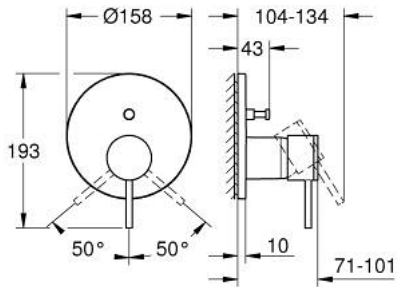

## ATRIO 24 355 000 خلاط بمقبض فردي مع محول باتجاهين

وصف المنتج

trim set for GROHE Rapido SmartBox (35 600/35 604) •

• قلب سيراميك GROHE SilkMove 46 مم

• طلاء كروم GROHE LongLife

• GROHE QuickFix شمسة بعازل عمود مغطى وتركيب مخفي

• شمسة معدنية، تركيب عكسي بزوايا 6 درجات قابلة للتعديل

• محول آلي في اتجاهين

• without roughing-in set 35 600/35 604 (please order separately) •

• اداء التدفق: المخرج B = 27 لتر/دقيقة، المخرج C = 27 لتر/دقيقة

## ATRIO 24 355 000 خلاط بمقبض فردي مع محول باتجاهين

قطع الغيار:

1: مقبض (48443000 رقم الطلب):-

2: غطاء مثقوب من المنتصف (48616000 رقم الطلب):-

3: لوح تحميل (48440000 رقم الطلب):-

4: غطاء (02693000 رقم الطلب):-