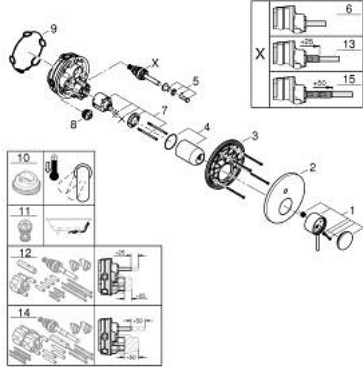

• شمسة معدنية، تركيب عكسي بزوايا 6 درجات قابلة للتعديل

• محول آلي في اتجاهين

• without roughing-in set 35 600/35 604 (please order separately) •

• اداء التدفق: المخرج B = 27 لتر/دقيقة، المخرج C = 27 لتر/دقيقة

ATRIO 24 355 AL0 خلاط بمقبض فردي مع محول باتجاهين

قطع الغيار:

1: مقبض (48443AL0 رقم الطلب:-).

2: غطاء مثقوب من المنتصف (48616AL0 رقم الطلب:-).

3: لوح تحميل (48440000 رقم الطلب:-).

4: غطاء (02693AL0 رقم الطلب:-).