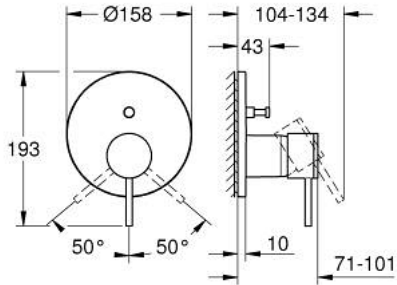

ATRIO 24 355 AL0 خلاط بمقبض فردي مع محول باتجاهين

وصف المنتج

trim set for GROHE Rapido SmartBox (35 600/35 604) •

• قلب سيراميك GROHE SilkMove 46 مم

• طلاء GROHE LongLife

• GROHE QuickFix شمسة بعازل عمود مغطى وتركيب مخفي

• شمسة معدنية، تركيب عكسي بزوايا 6 درجات قابلة للتعديل

• محول آلي في اتجاهين

• without roughing-in set 35 600/35 604 (please order separately) •

• اداء التدفق: المخرج B = 27 لتر/دقيقة، المخرج C = 27 لتر/دقيقة

ATRIO 24 355 AL0 خلاط بمقبض فردي مع محول باتجاهين

قطع الغيار:

1: مقبض (48443AL0 رقم الطلب:-).

2: غطاء مثقوب من المنتصف (48616AL0 رقم الطلب:-).

3: لوح تحميل (48440000 رقم الطلب:-).

4: غطاء (02693AL0 رقم الطلب:-).