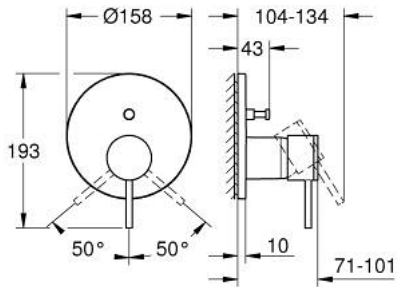

## ATRIO 24 355 DA0 خلاط بمقبض فردي مع محول باتجاهين

وصف المنتج

• trim set for GROHE Rapido SmartBox (35 600/35 604)

• قلب سيراميك GROHE SilkMove 46 مم

• طلاء GROHE LongLife

• GROHE QuickFix شمسة بعازل عمود مغطى وتركيب مخفي

• شمسة معدنية، تركيب عكسي بزوايا 6 درجات قابلة للتعديل

• محول آلي في اتجاهين

• without roughing-in set 35 600/35 604 (please order separately)

• اداء التدفق: المخرج B = 27 لتر/دقيقة، المخرج C = 27 لتر/دقيقة

## ATRIO 24 355 DA0 خلاط بمقبض فردي مع محول باتجاهين

قطع الغيار:

1: مقبض (48443DA0 رقم الطلب:-)

2: غطاء مثقوب من المنتصف (48616DA0 رقم الطلب:-)

3: لوح تحميل (48440000 رقم الطلب:-)

4: cap (02693DA0 رقم الطلب:-)