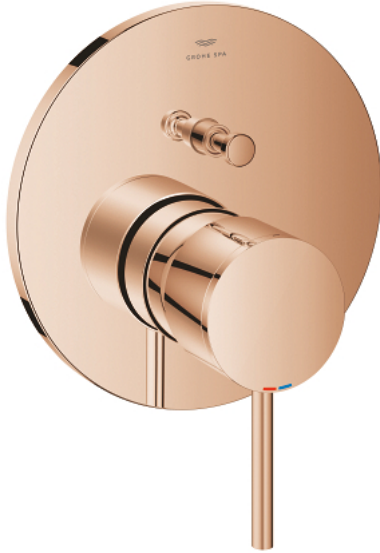

## ATRIO 24 355 DA0 خلاط بمقبض فردي مع محول باتجاهين

وصف المنتج

• trim set for GROHE Rapido SmartBox (35 600/35 604)

• قلب سيراميك GROHE SilkMove 46 مم

• طلاء GROHE LongLife

• GROHE QuickFix شمسة بعازل عمود مغطى وتركيب مخفي

• شمسة معدنية، تركيب عكسي بزوايا 6 درجات قابلة للتعديل

• محول آلي في اتجاهين

• without roughing-in set 35 600/35 604 (please order separately)

• اداء التدفق: المخرج B = 27 لتر/دقيقة، المخرج C = 27 لتر/دقيقة

## ATRIO 24 355 DA0 خلاط بمقبض فردي مع محول باتجاهين

قطع الغيار:

1: مقبض (48443DA0 رقم الطلب:-)

2: غطاء مثقوب من المنتصف (48616DA0 رقم الطلب:-)

3: لوح تحميل (48440000 رقم الطلب:-)

4: cap (02693DA0 رقم الطلب:-)