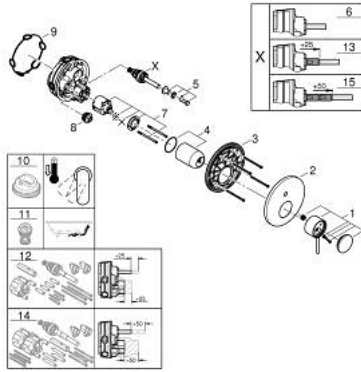

• شمسة معدنية، تركيب عكسي بزوايا 6 درجات قابلة للتعديل

• محول آلي في اتجاهين

• without roughing-in set 35 600/35 604 (please order separately)

• اداء التدفق: المخرج B = 27 لتر/دقيقة، المخرج C = 27 لتر/دقيقة

## ATRIO 24 355 DA0 خلاط بمقبض فردي مع محول باتجاهين

قطع الغيار:

1: مقبض (48443DA0 رقم الطلب:-)

2: غطاء مثقوب من المنتصف (48616DA0 رقم الطلب:-)

3: لوح تحميل (48440000 رقم الطلب:-)

4: cap (02693DA0 رقم الطلب:-)