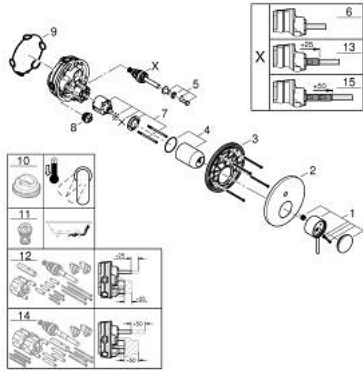

• شمسة معدنية، تركيب عكسي بزوايا 6 درجات قابلة للتعديل

• محول آلي في اتجاهين

• without roughing-in set 35 600/35 604 (please order separately) •

• اداء التدفق: المخرج B = 27 لتر/دقيقة، المخرج C = 27 لتر/دقيقة

ATRIO 24 355 DC0 خلاط بمقبض فردي مع محول باتجاهين

قطع الغيار:

1: مقبض (48443DC0 رقم الطلب:-)

2: غطاء مثقوب من المنتصف (48616DC0 رقم الطلب:-)

3: لوح تحميل (48440000 رقم الطلب:-)

4: غطاء (02693DC0 رقم الطلب:-)