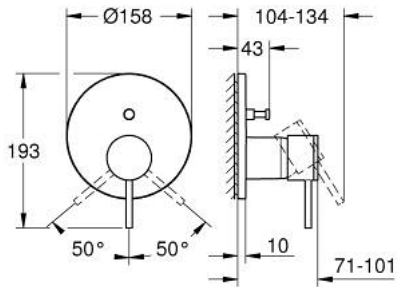

ATRIO 24 355 DC0 خلاط بمقبض فردي مع محول باتجاهين

وصف المنتج

trim set for GROHE Rapido SmartBox (35 600/35 604) •

• قلب سيراميك GROHE SilkMove 46 مم

• طلاء GROHE LongLife

• GROHE QuickFix شمسة بعازل عمود مغطى وتركيب مخفي

• شمسة معدنية، تركيب عكسي بزوايا 6 درجات قابلة للتعديل

• محول آلي في اتجاهين

• without roughing-in set 35 600/35 604 (please order separately) •

• اداء التدفق: المخرج B = 27 لتر/دقيقة، المخرج C = 27 لتر/دقيقة

ATRIO 24 355 DC0 خلاط بمقبض فردي مع محول باتجاهين

قطع الغيار:

1: مقبض (48443DC0 رقم الطلب:-)

2: غطاء مثقوب من المنتصف (48616DC0 رقم الطلب:-)

3: لوح تحميل (48440000 رقم الطلب:-)

4: غطاء (02693DC0 رقم الطلب:-)