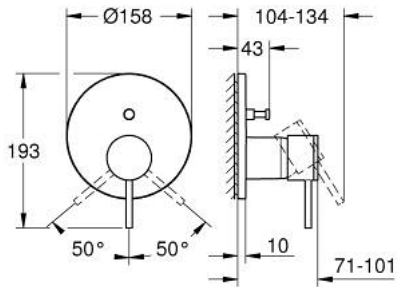

## ATRIO 24 355 DL0 خلاط بمقبض فردي مع محول باتجاهين

وصف المنتج

trim set for GROHE Rapido SmartBox (35 600/35 604) •

• قلب سيراميك GROHE SilkMove 46 مم

• طلاء GROHE LongLife

• GROHE QuickFix شمسة بعازل عمود مغطى وتركيب مخفي

• شمسة معدنية، تركيب عكسي بزاوية 6 درجات قابلة للتعديل

• محول آلي في اتجاهين

• without roughing-in set 35 600/35 604 (please order separately) •

• اداء التدفق: المخرج B = 27 لتر/دقيقة، المخرج C = 27 لتر/دقيقة

## ATRIO 24 355 DL0 خلاط بمقبض فردي مع محول باتجاهين

قطع الغيار:

1: مقبض (48443DL0 رقم الطلب:-)

2: غطاء مثقوب من المنتصف (48616DL0 رقم الطلب:-)

3: لوح تحميل (48440000 رقم الطلب:-)

4: cap (02693DL0 رقم الطلب:-)