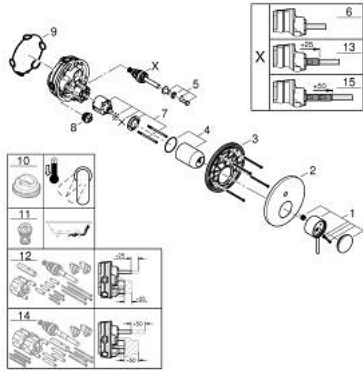

• شمسة معدنية، تركيب عكسي بزاوية 6 درجات قابلة للتعديل

• محول آلي في اتجاهين

• without roughing-in set 35 600/35 604 (please order separately) •

• اداء التدفق: المخرج B = 27 لتر/دقيقة، المخرج C = 27 لتر/دقيقة

## ATRIO 24 355 DL0 خلاط بمقبض فردي مع محول باتجاهين

قطع الغيار:

1: مقبض (48443DL0 رقم الطلب:-)

2: غطاء مثقوب من المنتصف (48616DL0 رقم الطلب:-)

3: لوح تحميل (48440000 رقم الطلب:-)

4: cap (02693DL0 رقم الطلب:-)