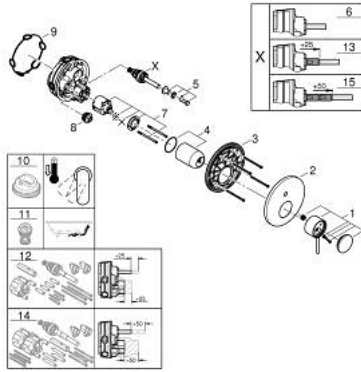

• شمسة معدنية، تركيب عكسي بزاوية 6 درجات قابلة للتعديل

• محول آلي في اتجاهين

• without roughing-in set 35 600/35 604 (please order separately) •

• اداء التدفق: المخرج B = 27 لتر/دقيقة، المخرج C = 27 لتر/دقيقة

ATRIO 24 355 GN0 خلاط بمقبض فردي مع محول باتجاهين

قطع الغيار:

1: مقبض (48443GN0 رقم الطلب:-).

2: غطاء مثقوب من المنتصف (48616GN0 رقم الطلب:-).

3: لوح تحميل (48440000 رقم الطلب:-).

4: cap (02693GN0 رقم الطلب:-).