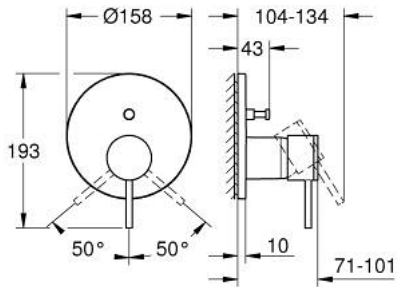

ATRIO 24 355 GN0 خلاط بمقبض فردي مع محول باتجاهين

وصف المنتج

trim set for GROHE Rapido SmartBox (35 600/35 604) •

• قلب سيراميك GROHE SilkMove 46 مم

• طلاء GROHE LongLife

• GROHE QuickFix شمسة بعازل عمود مغطى وتركيب مخفي

• شمسة معدنية، تركيب عكسي بزاوية 6 درجات قابلة للتعديل

• محول آلي في اتجاهين

• without roughing-in set 35 600/35 604 (please order separately) •

• اداء التدفق: المخرج B = 27 لتر/دقيقة، المخرج C = 27 لتر/دقيقة

ATRIO 24 355 GN0 خلاط بمقبض فردي مع محول باتجاهين

قطع الغيار:

1: مقبض (48443GN0 رقم الطلب:-).

2: غطاء مثقوب من المنتصف (48616GN0 رقم الطلب:-).

3: لوح تحميل (48440000 رقم الطلب:-).

4: cap (02693GN0 رقم الطلب:-).