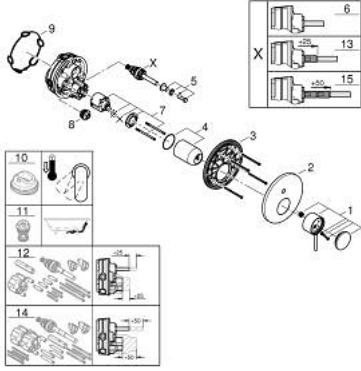

• شمسة معدنية، تركيب عكسي بزوايا 6 درجات قابلة للتعديل

• محول آلي في اتجاهين

• without roughing-in set 35 600/35 604 (please order separately) •

• اداء التدفق: المخرج B = 27 لتر/دقيقة، المخرج C = 27 لتر/دقيقة

ATRIO 24 355 MG0 خلاط بمقبض فردي مع محول باتجاهين

قطع الغيار:

1: مقبض (48443MG0 رقم الطلب).

2: غطاء مثقوب من المنتصف (48616MG0 رقم الطلب).

3: لوح تحميل (48440000 رقم الطلب).

4: cap (02693MG0 رقم الطلب).

5: مقبض محول (48637MG0 رقم الطلب).