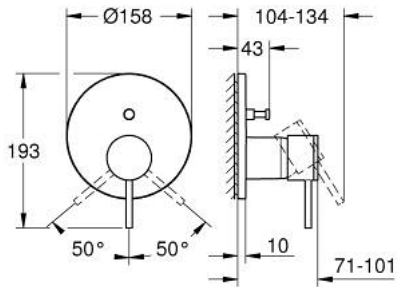

ATRIO 24 355 MG0 خلاط بمقبض فردي مع محول باتجاهين

وصف المنتج

trim set for GROHE Rapido SmartBox (35 600/35 604) •

• قلب سيراميك GROHE SilkMove 46 مم

• طلاء GROHE LongLife

• GROHE QuickFix شمسة بعازل عمود مغطى وتركيب مخفي

• شمسة معدنية، تركيب عكسي بزوايا 6 درجات قابلة للتعديل

• محول آلي في اتجاهين

• without roughing-in set 35 600/35 604 (please order separately) •

• اداء التدفق: المخرج B = 27 لتر/دقيقة، المخرج C = 27 لتر/دقيقة

ATRIO 24 355 MG0 خلاط بمقبض فردي مع محول باتجاهين

قطع الغيار:

1: مقبض (48443MG0 رقم الطلب).

2: غطاء مثقوب من المنتصف (48616MG0 رقم الطلب).

3: لوح تحميل (48440000 رقم الطلب).

4: cap (02693MG0 رقم الطلب).

5: مقبض محول (48637MG0 رقم الطلب).