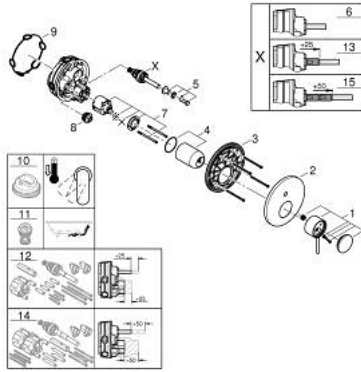

• شمسة معدنية، تركيب عكسي بزاوية 6 درجات قابلة للتعديل

• محول آلي في اتجاهين

• without roughing-in set 35 600/35 604 (please order separately) •

• اداء التدفق: المخرج B = 27 لتر/دقيقة، المخرج C = 27 لتر/دقيقة

## ATRIO 24 355 MS0 خلاط بمقبض فردي مع محول باتجاهين

قطع الغيار:

1: مقبض (48443MS0 رقم الطلب:-)

2: غطاء مثقوب من المنتصف (48616MS0 رقم الطلب:-)

3: لوح تحميل (48440000 رقم الطلب:-)

4: cap (02693MS0 رقم الطلب:-)