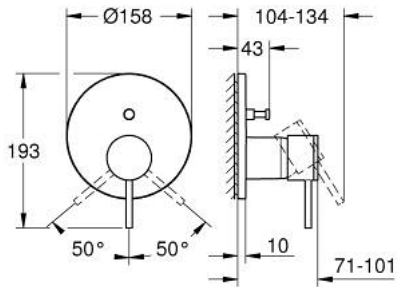

## ATRIO 24 355 MS0 خلاط بمقبض فردي مع محول باتجاهين

وصف المنتج

trim set for GROHE Rapido SmartBox (35 600/35 604) •

• قلب سيراميك GROHE SilkMove 46 مم

• طلاء GROHE LongLife

• GROHE QuickFix شمسة بعازل عمود مغطى وتركيب مخفي

• شمسة معدنية، تركيب عكسي بزاوية 6 درجات قابلة للتعديل

• محول آلي في اتجاهين

• without roughing-in set 35 600/35 604 (please order separately) •

• اداء التدفق: المخرج B = 27 لتر/دقيقة، المخرج C = 27 لتر/دقيقة

## ATRIO 24 355 MS0 خلاط بمقبض فردي مع محول باتجاهين

قطع الغيار:

1: مقبض (48443MS0 رقم الطلب:-)

2: غطاء مثقوب من المنتصف (48616MS0 رقم الطلب:-)

3: لوح تحميل (48440000 رقم الطلب:-)

4: cap (02693MS0 رقم الطلب:-)