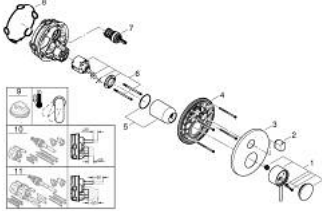

• شمسة معدنية، تركيب عكسي بزاوية 6 درجات قابلة للتعديل

• المحول ثلاثي الاتجاهات

• without roughing-in set 35 600/35 604 (please order separately) •

لتر/دقيقة

• أداء التدفق: المخرج A = 27 لتر/دقيقة المخرج B = 27 لتر/دقيقة المخرج C = 27

ATRIO 24 356 000 خلاط بمقبض فردي مع محول ثلاثي الاتجاهات

قطع الغيار:

1: مقبض (48443000 رقم الطلب:-)

2: مقبض محول، مستدير (48447000 رقم الطلب:-)

3: غطاء متقوب من المنتصف (49250000 رقم الطلب:-)

4: لوح تحميل (49094000 رقم الطلب:-)