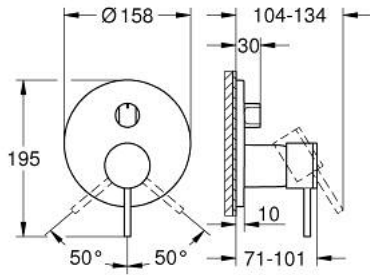

ATRIO 24 356 000 خلاط بمقبض فردي مع محول ثلاثي الاتجاهات

وصف المنتج

trim set for GROHE Rapido SmartBox (35 600/35 604) •

• قلب سيراميك GROHE SilkMove 46 مم

• طلاء كروم GROHE LongLife

• GROHE QuickFix شمسة بعازل عمود مغطى وتركيب مخفي

• شمسة معدنية، تركيب عكسي بزاوية 6 درجات قابلة للتعديل

• المحول ثلاثي الاتجاهات

• without roughing-in set 35 600/35 604 (please order separately) •

لتر/دقيقة

• أداء التدفق: المخرج A = 27 لتر/دقيقة المخرج B = 27 لتر/دقيقة المخرج C = 27

ATRIO 24 356 000 خلاط بمقبض فردي مع محول ثلاثي الاتجاهات

قطع الغيار:

1: مقبض (48443000 رقم الطلب:-)

2: مقبض محول، مستدير (48447000 رقم الطلب:-)

3: غطاء متقوب من المنتصف (49250000 رقم الطلب:-)

4: لوح تحميل (49094000 رقم الطلب:-)