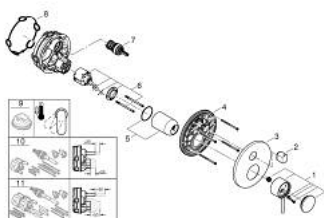

24 356 000 ATRIO MITIGEUR MÉCANIQUE 3 SORTIES

DESCRIPTION DU PRODUIT

- à associer avec GROHE Rapido SmartBox (35 604)
- GROHE SilkMove cartouche en céramique 46 mm
- GROHE LongLife finition durable
- GROHE FastFixation rosace murale avec fixation cachée
- rosace en métal, ajustable rétroactivement de 6°
- inverseur 3 sorties
- livré sans corps encastré 35 604 (à commander séparément)
- débit : sortie A = 27 l/min, sortie B = 27 l/min, sortie C = 27 l/min

24 356 000 ATRIO MITIGEUR MÉCANIQUE 3 SORTIES

PIÈCES DE RECHANGE

- 1: Levier (Numéro de commande 48443000)
 - 2: bouton d'inversion (Numéro de commande 48447000)
 - 3: Rosace (Numéro de commande 49250000)
 - 4: Plaque de montage (Numéro de commande 49094000)
 - 5: Capuchon (Numéro de commande 02693000)
 - 6: Cartouche (Numéro de commande 46048000)
 - 7: Mécanisme d'inverseur (Numéro de commande 48448000)
 - 8: Joint (Numéro de commande 48360000)
 - 9: Limiteur de température (Numéro de commande 46308000)*
 - 10: Extension universelle pour mitigeurs mécaniques - 25 mm (Numéro de commande 14056000)*
 - 11: Kit de rallonge universel mélangeurs monocommande, 50 mm (Numéro de commande 14057000)*
- * Accessoires en option