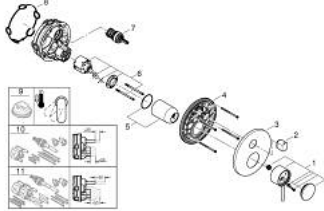

• شمسة معدنية، تركيب عكسي بزاوية 6 درجات قابلة للتعديل

• المحول ثلاثي الاتجاهات

• without roughing-in set 35 600/35 604 (please order separately) •

لتر/دقيقة

• أداء التدفق: المخرج A = 27 لتر/دقيقة المخرج B = 27 لتر/دقيقة المخرج C = 27

ATRIO 24 356 AL0 خلاط بمقبض فردي مع محول ثلاثي الاتجاهات

قطع الغيار:

1: مقبض (48443AL0 رقم الطلب:-)

2: مقبض محول، مستدير (48447AL0 رقم الطلب:-)

3: غطاء متقوب من المنتصف (49250AL0 رقم الطلب:-)

4: لوح تحميل (49094000 رقم الطلب:-)