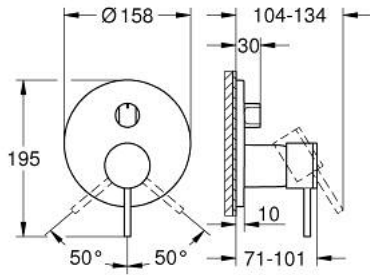

ATRIO 24 356 AL0 خلاط بمقبض فردي مع محول ثلاثي الاتجاهات

وصف المنتج

trim set for GROHE Rapido SmartBox (35 600/35 604) •

• قلب سيراميك GROHE SilkMove 46 مم

• طلاء GROHE LongLife

• GROHE QuickFix شمسة بعازل عمود مغطى وتركيب مخفي

• شمسة معدنية، تركيب عكسي بزاوية 6 درجات قابلة للتعديل

• المحول ثلاثي الاتجاهات

• without roughing-in set 35 600/35 604 (please order separately) •

لتر/دقيقة

• أداء التدفق: المخرج A = 27 لتر/دقيقة المخرج B = 27 لتر/دقيقة المخرج C = 27

ATRIO 24 356 AL0 خلاط بمقبض فردي مع محول ثلاثي الاتجاهات

قطع الغيار:

1: مقبض (48443AL0 رقم الطلب:-)

2: مقبض محول، مستدير (48447AL0 رقم الطلب:-)

3: غطاء متقوب من المنتصف (49250AL0 رقم الطلب:-)

4: لوح تحميل (49094000 رقم الطلب:-)