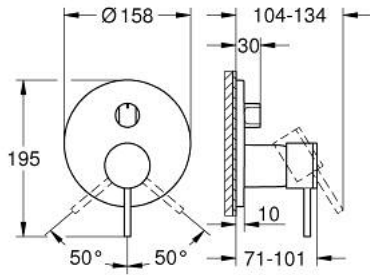

ATRIO 24 356 DA0 خلاط بمقبض فردي مع محول ثلاثي الاتجاهات

وصف المنتج

trim set for GROHE Rapido SmartBox (35 600/35 604) •

• قلب سيراميك GROHE SilkMove 46 مم

• طلاء GROHE LongLife

• GROHE QuickFix شمسة بعازل عمود مغطى وتركيب مخفي

• شمسة معدنية، تركيب عكسي بزوايا 6 درجات قابلة للتعديل

• المحول ثلاثي الاتجاهات

• without roughing-in set 35 600/35 604 (please order separately) •

لتر/دقيقة

• أداء التدفق: المخرج A = 27 لتر/دقيقة المخرج B = 27 لتر/دقيقة المخرج C = 27

ATRIO 24 356 DA0 خلاط بمقبض فردي مع محول ثلاثي الاتجاهات

قطع الغيار:

1: مقبض (48443DA0 رقم الطلب:-)

2: مقبض محول، مستدير (48447DA0 رقم الطلب:-)

3: غطاء متقوب من المنتصف (49250DA0 رقم الطلب:-)

4: لوح تحميل (49094000 رقم الطلب:-)