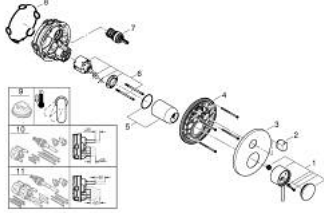

• شمسة معدنية، تركيب عكسي بزوايا 6 درجات قابلة للتعديل

• المحول ثلاثي الاتجاهات

• without roughing-in set 35 600/35 604 (please order separately) •

لتر/دقيقة

• أداء التدفق: المخرج A = 27 لتر/دقيقة المخرج B = 27 لتر/دقيقة المخرج C = 27

ATRIO 24 356 DA0 خلاط بمقبض فردي مع محول ثلاثي الاتجاهات

قطع الغيار:

1: مقبض (48443DA0 رقم الطلب:-)

2: مقبض محول، مستدير (48447DA0 رقم الطلب:-)

3: غطاء متقوب من المنتصف (49250DA0 رقم الطلب:-)

4: لوح تحميل (49094000 رقم الطلب:-)